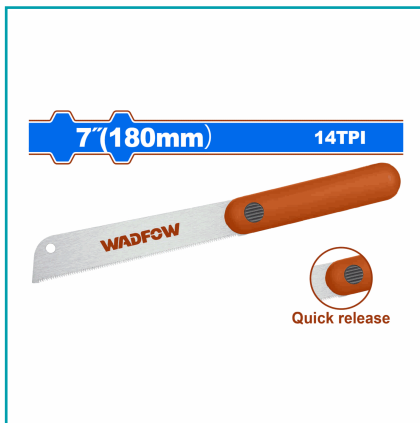

FICHA TÉCNICA

Sierra De Cola De Milano De 7". 65Mn. 14Tpi. Espesor 0.6Mm. Serrucho Carpintero. Hoja Flexible Adecuada Para Cortes Al Ras. Acción De Corte En Tirón Elimina El Atascamiento Y Facilita Un Corte Recto.

CÓDIGO:
WHW9G07

***Nombre:** Sierra de cola de milano de 7"

Cantidades por caja: Caja grande 60 Caja chica 10

Características: Sierra de cola de milano de 7". 65Mn. 14TPI. Espesor 0.6mm. Serrucho Carpintero. Hoja flexible adecuada para cortes al ras. Acción de corte en tirón elimina el atascamiento y facilita un corte recto.

Código de Barras: 6942431489952

Código de producto: WHW9G07

Color: Azul

Marca: WADFOW by Total Tools

Peso (Kg): 0.08

Presentación: Funda de Color

Procedencia: Importado

Se vende por: Unidad

Tipo: Sierras Manuales

Usos: Construcción

INFORMACIÓN ADICIONAL

Sierra De Cola De Milano
 Tamaño: 7" / 180Mm
 Espesor De La Hoja: 0.6Mm
 Número De Dientes: 14Tpi (Dientes Por Pulgada)
 Material: Acero 65Mn
 La Hoja Delgada Proporciona Cortes Rápidos Con Menos Esfuerzo
 Hoja Flexible Adecuada Para Cortes Al Ras
 Acción De Corte En Tirón Elimina El Atascamiento Y Facilita Un Corte Recto
 Liberación Rápida Para Un Cambio De Hoja Fácil
 Empacado En Funda De Color