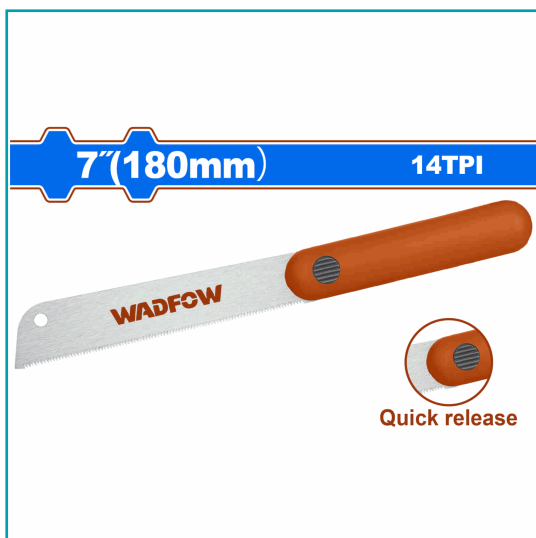

FICHA TÉCNICA

Sierra De Cola De Milano De 7". 65Mn. 14Tpi. Espesor 0.6Mm. Serrucho Carpintero. Hoja Flexible Adecuada Para Cortes Al Ras. Acción De Corte En Tirón Elimina El Atascamiento Y Facilita Un Corte Recto.

CÓDIGO:
WHW9G07

***Nombre:** Sierra de cola de milano de 7"

Cantidades por caja: Caja grande 60 Caja chica 10

Características: Sierra de cola de milano de 7". 65Mn. 14TPI. Espesor 0.6mm. Serrucho Carpintero. Hoja flexible adecuada para cortes al ras. Acción de corte en tirón elimina el atascamiento y facilita un corte recto.

Código de Barras: 6942431489952

Código de producto: WHW9G07

Color: Azul

Marca: WADFOW by Total Tools

Peso (Kg): 0.08

Presentación: Funda de Color

Procedencia: Importado

Se vende por: Unidad

Tipo: Sierras Manuales

Usos: Construcción

INFORMACIÓN ADICIONAL

Sierra De Cola De Milano
 Tamaño: 7" / 180Mm
 Espesor De La Hoja: 0.6Mm
 Número De Dientes: 14Tpi (Dientes Por Pulgada)
 Material: Acero 65Mn
 La Hoja Delgada Proporciona Cortes Rápidos Con Menos Esfuerzo
 Hoja Flexible Adecuada Para Cortes Al Ras
 Acción De Corte En Tirón Elimina El Atascamiento Y Facilita Un Corte Recto
 Liberación Rápida Para Un Cambio De Hoja Fácil
 Empacado En Funda De Color