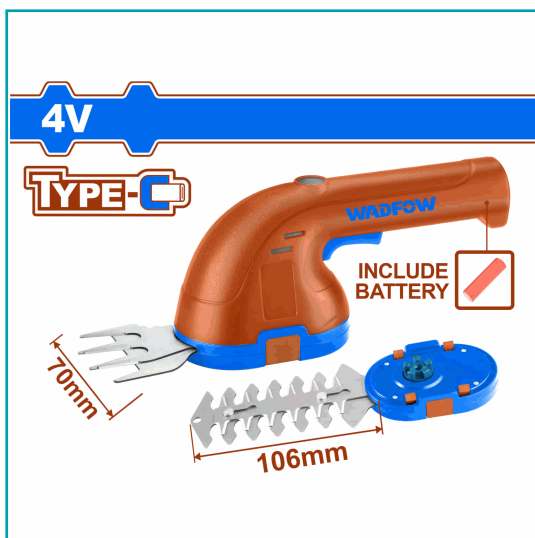

## FICHA TÉCNICA

Tijera De Jardín Podadora Inalámbrica 4V Cuchillas Intercambiables. Cable Usb-C Por Separado. Longitud De Corte De La Hoja De Podar Setos: 106Mm. Espacio Entre Dientes: 8Mm. Cambio Rápido De Hoja. Empacado En Caja De Color.

**CÓDIGO:**  
**WJC1504**

**\*Nombre:** Tijera de Jardín Podadora Inalámbrica 4V Cuchillas intercambiables

**Características:** Tijera de Jardín Podadora Inalámbrica 4V Cuchillas intercambiables. Cable USB-C por separado. Longitud de corte de la hoja de podar setos: 106mm. Espacio entre dientes: 8mm. Cambio rápido de hoja.

**Color:** Azul

**Peso (Kg):** 0.925

**Procedencia:** Importado

**Tipo:** Herramientas Inalambricas

## INFORMACIÓN ADICIONAL

Tijera De Jardín Inalámbrica 4V

- Voltaje: 4V
- Longitud De Corte De La Hoja De Podar Setos: 106 Mm
- Espacio Entre Dientes: 8 Mm
- Ancho De Corte De La Hoja De Las Tijeras Para Césped: 70 Mm
- Cambio Rápido De Hoja.
- Carga A Través De Cable Usb Tipo C (Cable Se Vende Por Separado)
- Incluye:
- 1 Hoja De Podar Setos.
- 1 Hoja De Tijeras Para Césped.
- Empacado En Caja De Colores.