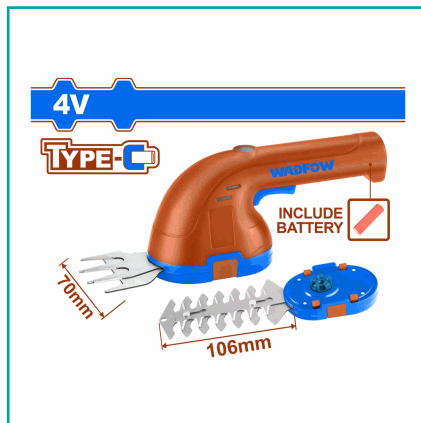

## FICHA TÉCNICA

Tijera De Jardín Podadora Inalámbrica 4V Cuchillas Intercambiables. Cable Usb-C Por Separado. Longitud De Corte De La Hoja De Podar Setos: 106Mm. Espacio Entre Dientes: 8Mm. Cambio Rápido De Hoja. Empacado En Caja De Color.

**CÓDIGO:**  
**WJC1504**

**\*Nombre:** Tijera de Jardín Podadora Inalámbrica 4V Cuchillas intercambiables

**Características:** Tijera de Jardín Podadora Inalámbrica 4V Cuchillas intercambiables. Cable USB-C por separado. Longitud de corte de la hoja de podar setos: 106mm. Espacio entre dientes: 8mm. Cambio rápido de hoja.

**Color:** Azul

**Peso (Kg):** 0.925

**Procedencia:** Importado

**Tipo:** Herramientas Inalambricas

## INFORMACIÓN ADICIONAL

Tijera De Jardín Inalámbrica 4V

- Voltaje: 4V
- Longitud De Corte De La Hoja De Podar Setos: 106 Mm
- Espacio Entre Dientes: 8 Mm
- Ancho De Corte De La Hoja De Las Tijeras Para Césped: 70 Mm
- Cambio Rápido De Hoja.
- Carga A Través De Cable Usb Tipo C (Cable Se Vende Por Separado)
- Incluye:
- 1 Hoja De Podar Setos.
- 1 Hoja De Tijeras Para Césped.
- Empacado En Caja De Colores.