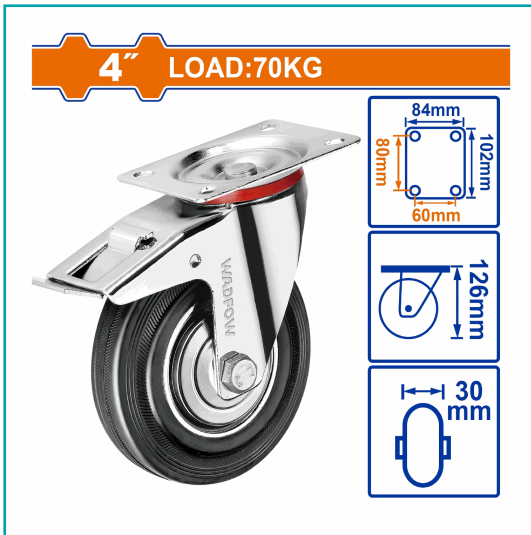

FICHA TÉCNICA

Rueda Giratoria De 4" Con Freno Carga: 70Kg Material De La Rueda: Acero + Goma Diámetro De La Rueda: 4" (100Mm) Ancho De La Rueda: 30Mm Rodamiento: Rodamiento De Rodillos Material Del Marco: Chapa Laminada

CÓDIGO:
WJL3343

***Nombre:** Rueda Giratoria De 4"

Cantidades por caja: Cajas de 30

Características: Carga: 70kg Material de la rueda: acero + goma Diámetro de la rueda: 4" (100mm) Ancho de la rueda: 30mm Rodamiento: rodamiento de rodillos Material del marco: chapa laminada

Código de Barras: 6942431480317

Código de producto: WJL3343

Color: Azul/Naranja

Marca: WADFOW by Total Tools

Peso (Kg): 0.7766667

Presentación: Etiqueta

Procedencia: Importado

Se vende por: Unidad

Tipo: Serie Trabajo Mediano

Usos: Profesional

INFORMACIÓN ADICIONAL

Rueda Giratoria De 4" Con Freno
Carga: 70Kg
Material De La Rueda: Acero + Goma
Diámetro De La Rueda: 4" (100Mm)
Ancho De La Rueda: 30Mm
Rodamiento: Rodamiento De Rodillos
Material Del Marco: Chapa Laminada En Frío
Espesor Del Marco: 2.0Mm
Acabado De La Superficie Del Marco: Galvanizado
Tamaño De La Placa Superior: 102X84Mm
Espaciado De Los Agujeros: 80X60Mm
Tamaño Del Agujero: 12X8.5Mm