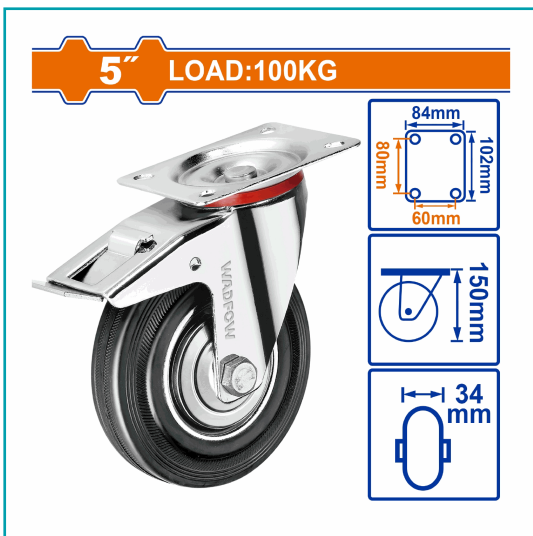

FICHA TÉCNICA

Rueda Giratoria De 5" Con Freno Carga: 100Kg Material De La Rueda: Acero + Goma Diámetro De La Rueda: 5" (125Mm) Ancho De La Rueda: 34Mm Rodamiento: Rodamiento De Rodillos Material Del Marco: Chapa Laminada

CÓDIGO:
WJL3353

***Nombre:** Rueda Giratoria De 5"

Cantidades por caja: Cajas de 20

Características: Carga: 100kg Material de la rueda: acero + goma Diámetro de la rueda: 5" (125mm) Ancho de la rueda: 34mm Rodamiento: rodamiento de rodillos Material del marco: chapa laminada

Código de Barras: 6942431480386

Código de producto: WJL3353

Color: Azul/Naranja

Marca: WADFOW by Total Tools

Peso (Kg): 1.12

Presentación: Etiqueta

Procedencia: Importado

Se vende por: Unidad

Tipo: Serie Trabajo Mediano

Usos: Profesional

INFORMACIÓN ADICIONAL

Rueda Giratoria De 5" Con Freno
Carga: 100Kg
Material De La Rueda: Acero + Goma
Diámetro De La Rueda: 5" (125Mm)
Ancho De La Rueda: 34Mm
Rodamiento: Rodamiento De Rodillos
Material Del Marco: Chapa Laminada En Frío
Espesor Del Marco: 2.0Mm
Acabado De La Superficie Del Marco: Galvanizado
Tamaño De La Placa Superior: 102X84Mm
Espaciado De Los Agujeros: 80X60Mm
Tamaño Del Agujero: 12X8.5Mm