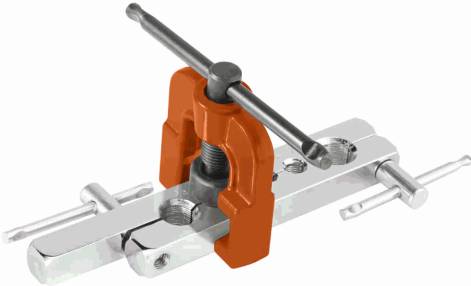

MAX Ø15mm

Gcr15