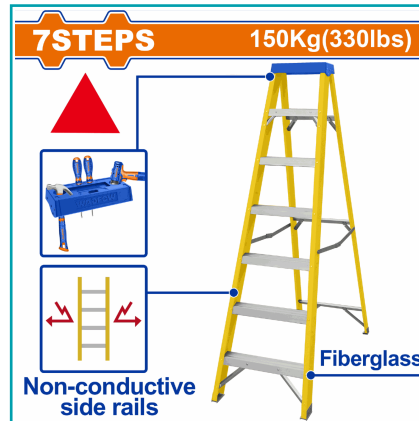

FICHA TÉCNICA

Escalera De Fibra De Vidrio 7 Escalones. Altura De Paso: 280Mm. Carga Máxima: 150Kg. Incluye Escalón De Herramienta. Abierto: 549 X 1353 X 1809Mm Cerrado: 549 X 154 X 1979Mm. Escalón De Aluminio. Termoencogido.

CÓDIGO:
WLD0907

***Nombre:** Escalera De Fibra De Vidrio 7 Escalones. Altura De Paso: 280Mm. Carga Máxima: 150Kg. De Tijera

Características: Escalera De Fibra De Vidrio 7 Escalones. Altura De Paso: 280Mm. Carga Máxima: 150Kg. De Tijera

Procedencia: Importado

Usos: Construcción

INFORMACIÓN ADICIONAL

Escalera De Fibra De Vidrio De 7 Escalones. Carga Máxima: 150Kg.

-Montantes Laterales No Conductores De Fibra De Vidrio.

-Escalones De Aluminio.

-Escalones: 6+1 Escalones.

-Último Escalón: Mesa De Herramientas De Plástico.

-Tamaño Abierto: 549 X 1353 X 1809Mm

-Tamaño Cerrado: 549 X 154 X 1979Mm

-Altura De Paso: 280 Mm

-Peso Aproximado: 8.8 Kg

-Carga Máxima: 150 Kg