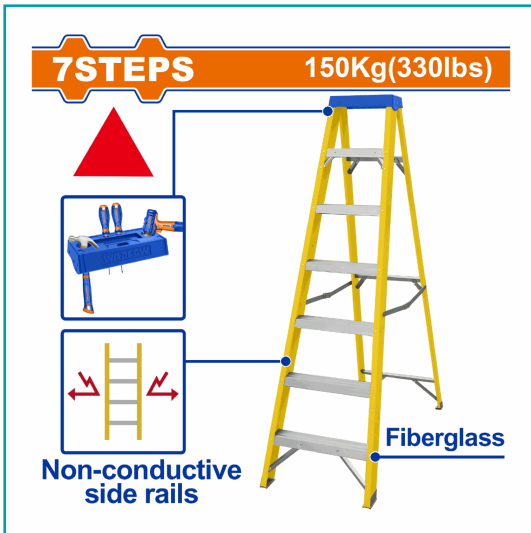

FICHA TÉCNICA

Escalera De Fibra De Vidrio 7 Escalones. Altura De Paso: 280Mm. Carga Máxima: 150Kg. Incluye Escalón De Herramienta. Abierto: 549 X 1353 X 1809Mm Cerrado: 549 X 154 X 1979Mm. Escalón De Aluminio. Termoencogido.

CÓDIGO:
WLD0907

***Nombre:** Escalera De Fibra De Vidrio 7 Escalones. Altura De Paso: 280Mm. Carga Máxima: 150Kg. De Tijera

Características: Escalera De Fibra De Vidrio 7 Escalones. Altura De Paso: 280Mm. Carga Máxima: 150Kg. De Tijera

Procedencia: Importado

Usos: Construcción

INFORMACIÓN ADICIONAL

Escalera De Fibra De Vidrio De 7 Escalones. Carga Máxima: 150Kg.

-Montantes Laterales No Conductores De Fibra De Vidrio.

-Escalones De Aluminio.

-Escalones: 6+1 Escalones.

-Último Escalón: Mesa De Herramientas De Plástico.

-Tamaño Abierto: 549 X 1353 X 1809Mm

-Tamaño Cerrado: 549 X 154 X 1979Mm

-Altura De Paso: 280 Mm

-Peso Aproximado: 8.8 Kg

-Carga Máxima: 150 Kg