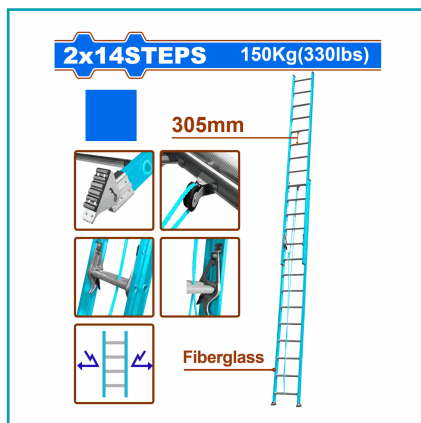

CÓDIGO:
WLD0928

FICHA TÉCNICA

Escalera Extensible 2X14 De Fibra De Vidrio. Carga Máx. 150Kg Altura Escalón 305Mm. Peso Aproximado: 20Kg. Empacado En Bolsa De Polietileno.

***Nombre:** Escalera Extensible 2x14 de fibra de vidrio

Cantidades por caja: Caja grande 1

Características: Escalera Extensible 2x14 de fibra de vidrio. Carga Máx. 150Kg Altura escalón 305mm. Peso aproximado: 20kg.

Código de Barras: 6923736782184

Código de producto: WLD0928

Escalera Extensible De Fibra De Vidrio.

- Material: Fibra De Vidrio.
- Número De Peldaños: 2X14
- Altura De Extensión: 7900Mm
- Altura Del Peldaño: 305Mm
- Tamaño Abierto: 450X140X7900Mm
- Tamaño Cerrado: 450X140X4350Mm
- Peso Aproximado: 18Kg
- Carga Máxima: 150Kg (330 Libras)
- Empacado En Bolsa De Polietileno.

2x14STEPS 150Kg(330lbs)

305mm

Fiberglass

2x14STEPS 150Kg(330lbs)

305mm

Fiberglass