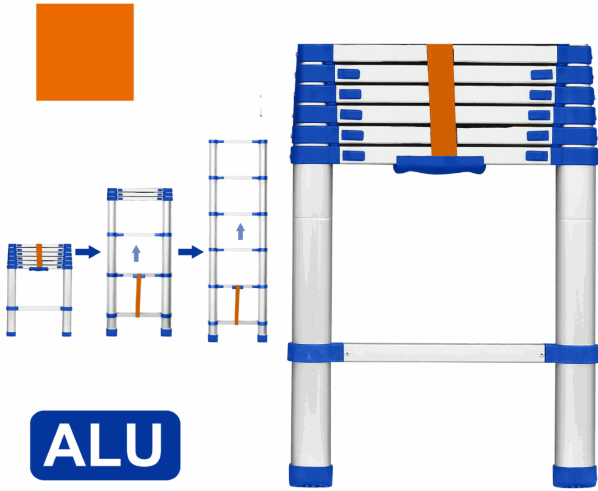

6STEPS

150Kg(330lbs)