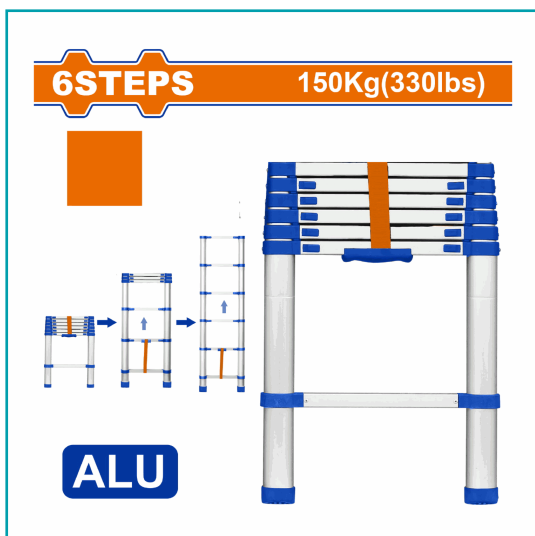

## FICHA TÉCNICA

Escalera Telescópica De Aluminio De 6 Escalones. Altura De Paso: 300Mm. Carga Máxima: 150Kg. Material: Aluminio. Altura Externa: 2000Mm. Altura Plegada: 690Mm. Fácil De Transportar. Empacado En Una Caja De Cartón.

**CÓDIGO:**  
**WLD5H06**

**\*Nombre:** Escalera Telescópica De Aluminio De 6 Escalones.

**Cantidades por caja:** Cajas de 1

**Características:** Escalera Telescópica De Aluminio De 6 Escalones. Altura De Paso: 300Mm. Carga Máxima: 150Kg.

**Código de Barras:** 6942123012994

**Código de producto:** WLD5H06

**Color:** Azul/Naranja

**Marca:** WADFOW by Total Tools

**Peso (Kg):** 4.6

**Procedencia:** Importado

**Se vende por:** Unidad

**Usos:** Multiproposito

## INFORMACIÓN ADICIONAL

Escalera Telescópica De Aluminio De 6 Escalones.

- Escalones: 6 Escalones
- Material: Aluminio
- Altura Externa: 2000Mm
- Altura De Cada Paso: 300Mm
- Altura Plegada: 690Mm
- Ancho Plegado: 455Mm
- Peso Aproximado: 4.6Kg
- Carga Máxima: 150 Kg (330 Libras)
- Fácil De Transportar.
- Empacado En Una Caja De Cartón.