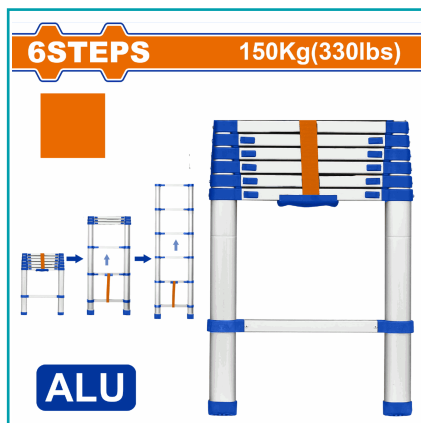

## FICHA TÉCNICA

Escalera Telescópica De Aluminio De 6 Escalones. Altura De Paso: 300Mm. Carga Máxima: 150Kg. Material: Aluminio. Altura Externa: 2000Mm. Altura Plegada: 690Mm. Fácil De Transportar. Empacado En Una Caja De Cartón.

**CÓDIGO:**  
**WLD5H06**

**\*Nombre:** Escalera Telescópica De Aluminio De 6 Escalones.

**Cantidades por caja:** Cajas de 1

**Características:** Escalera Telescópica De Aluminio De 6 Escalones. Altura De Paso: 300Mm. Carga Máxima: 150Kg.

**Código de Barras:** 6942123012994

**Código de producto:** WLD5H06

**Color:** Azul/Naranja

**Marca:** WADFOW by Total Tools

**Peso (Kg):** 4.6

**Procedencia:** Importado

**Se vende por:** Unidad

**Usos:** Multiproposito

## INFORMACIÓN ADICIONAL

Escalera Telescópica De Aluminio De 6 Escalones.

- Escalones: 6 Escalones
- Material: Aluminio
- Altura Externa: 2000Mm
- Altura De Cada Paso: 300Mm
- Altura Plegada: 690Mm
- Ancho Plegado: 455Mm
- Peso Aproximado: 4.6Kg
- Carga Máxima: 150 Kg (330 Libras)
- Fácil De Transportar.
- Empacado En Una Caja De Cartón.