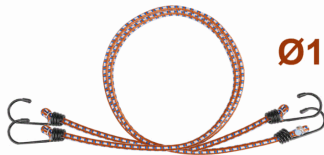

## INFORMACIÓN ADICIONAL

Bandas Elásticas Ligas De Amarre Set De 8 Piezas

-8 Piezas/Conjunto

-2 Piezas De 45Cm

-2 Piezas De 60Cm

-2 Piezas De 90Cm

-2 Piezas De 122Cm

-Material: Cuerda De Pp Y Caucho.

## 8PCS/SET

Ø45cm X 2

Ø60cm X 2

Ø90cm X 2

Ø122cm X 2