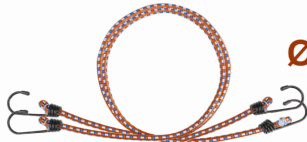

## INFORMACIÓN ADICIONAL

Bandas Elásticas Ligas De Amarre Set De 8 Piezas

-8 Piezas/Conjunto

-2 Piezas De 45Cm

-2 Piezas De 60Cm

-2 Piezas De 90Cm

-2 Piezas De 122Cm

-Material: Cuerda De Pp Y Caucho.

## 8PCS/SET

Ø45cm X 2

Ø60cm X 2

Ø90cm X 2

Ø122cm X 2