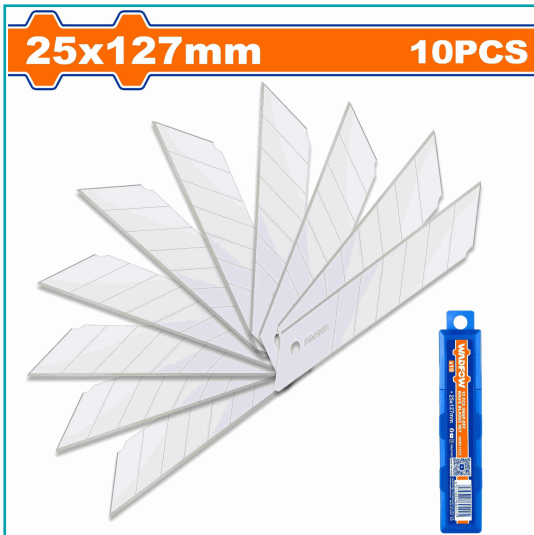

FICHA TÉCNICA

Juego De Cuchillas 10 Piezas. Tamaño 25X127Mm. Para Exactos. Empacado En Caja De Plástico

CÓDIGO:
WMK1K25

***Nombre:** Cuchillas 10 Piezas

Cantidades por caja: Cajas de 120 y Cajas de 10

Características: Construido con materiales de alta calidad y una atención al detalle excepcional, para garantizar que tengas las herramientas adecuadas para el trabajo en todo momento. Todos tus proyectos serán un éxito.

Código de Barras: 6975085805915

Código de producto: WMK1K25

Color: Azul

Marca: WADFOW by Total Tools

Peso (Kg): 0.19

Procedencia: Importado

Tipo: Limas - Navajas y Seguetas

INFORMACIÓN ADICIONAL

Juego De Cuchillas Para Exacto
-Tamaño: 25X127Mm
-Incluye:10 Cuchillas
-Embalado En Caja De Plástico.

25x127mm

10PCS

25x127mm

10PCS