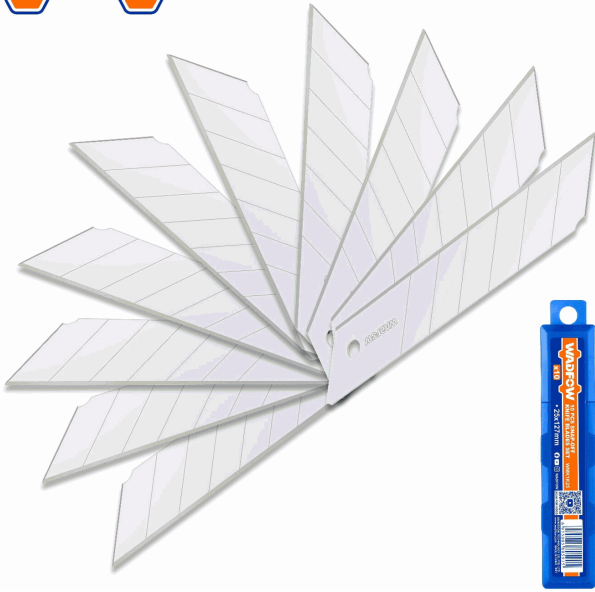

FICHA TÉCNICA

Juego De Cuchillas 10 Piezas. Tamaño 25X127Mm. Para Exactos. Empacado En Caja De Plástico

CÓDIGO:
WMK1K25

***Nombre:** Cuchillas 10 Piezas

Cantidades por caja: Cajas de 120 y Cajas de 10

Características: Construido con materiales de alta calidad y una atención al detalle excepcional, para garantizar que tengas las herramientas adecuadas para el trabajo en todo momento. Todos tus proyectos serán un éxito.

Código de Barras: 6975085805915

Código de producto: WMK1K25

Color: Azul

Marca: WADFOW by Total Tools

Peso (Kg): 0.19

Procedencia: Importado

Tipo: Limas - Navajas y Seguetas

INFORMACIÓN ADICIONAL

Juego De Cuchillas Para Exacto
-Tamaño: 25X127Mm
-Incluye:10 Cuchillas
-Embalado En Caja De Plástico.

25x127mm

10PCS

25x127mm

10PCS