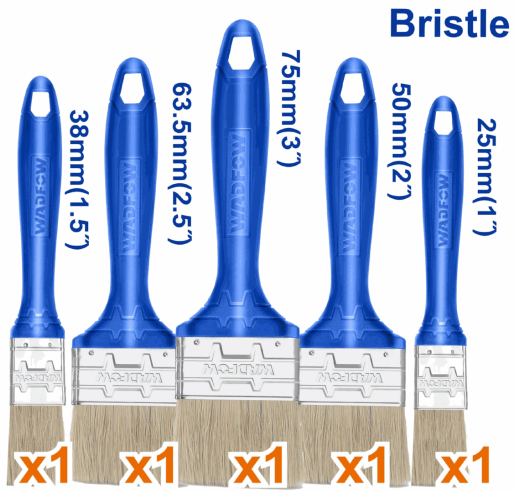

FICHA TÉCNICA

Brochas Para Pintar 1"(25Mm), 1.5"(38Mm), 2"(50Mm), 2.5"(63Mm), 3"(75Mm). Pintura A Base De Aceite. Mango Plástico. Set 5. Empacado En Bolsa De Plástico.

CÓDIGO:
WPB1952

***Nombre:** Brochas para pintar Pintura a base de aceite. Mango plástico. Set 5 de piezas.

Cantidades por caja: Cajas de 48 y Cajas de 12

Características: Pintura a base de aceite. Mango plástico.

Código de Barras: 6942123004197

Código de producto: WPB1952

Color: Azul

Marca: WADFOW by Total Tools

Peso (Kg): 0.22

Presentación: Bolsa de plástico

Procedencia: Importado

Se vende por: Set

Tipo: Herramientas para Pintar

Usos: Profesional

INFORMACIÓN ADICIONAL

Set De 5 Pinceles Para Pintura
-Para Pintura A Base De Aceite.
-1 Pincel De 1""(25Mm)
-1 Pincel De 1.5""(38Mm)
-1 Pincel De 2""(50Mm)
-1 Pincel De 2.5""(63Mm)
-1 Pincel De 3""(75Mm)
-Mango De Plástico.
-Empacado En Bolsa De Plástico.

5PCS/SET

5PCS/SET