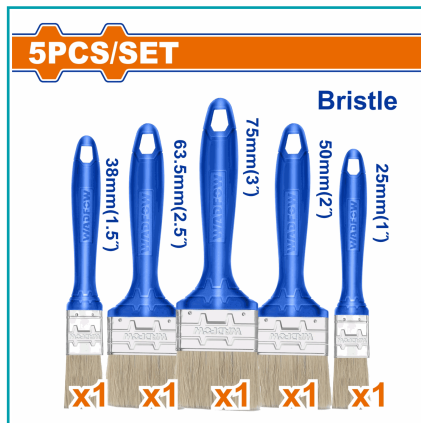

FICHA TÉCNICA

Brochas Para Pintar 1"(25Mm), 1.5"(38Mm), 2"(50Mm), 2.5"(63Mm), 3"(75Mm). Pintura A Base De Aceite. Mango Plástico. Set 5. Empacado En Bolsa De Plástico.

CÓDIGO:
WPB1952

***Nombre:** Brochas para pintar Pintura a base de aceite. Mango plástico. Set 5 de piezas.

Cantidades por caja: Cajas de 48 y Cajas de 12

Características: Pintura a base de aceite. Mango plástico.

Código de Barras: 6942123004197

Código de producto: WPB1952

Color: Azul

Marca: WADFOW by Total Tools

Peso (Kg): 0.22

Presentación: Bolsa de plástico

Procedencia: Importado

Se vende por: Set

Tipo: Herramientas para Pintar

Usos: Profesional

INFORMACIÓN ADICIONAL

Set De 5 Pinceles Para Pintura
-Para Pintura A Base De Aceite.
-1 Pincel De 1""(25Mm)
-1 Pincel De 1.5""(38Mm)
-1 Pincel De 2""(50Mm)
-1 Pincel De 2.5""(63Mm)
-1 Pincel De 3""(75Mm)
-Mango De Plástico.
-Empacado En Bolsa De Plástico.

5PCS/SET

5PCS/SET