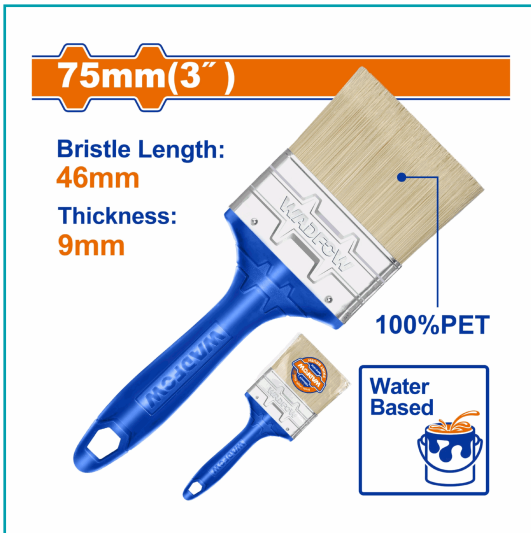

## FICHA TÉCNICA

Brocha Para Pintar 75Mm(3"). Cerdas 100% Pet. Pintura A Base De Agua. Long: 46Mm. Grosor: 9Mm. Empacado En Bolsa De Plástico.

**CÓDIGO:**  
**WPB4903**

**\*Nombre:** Brocha para pintar 75mm(3"). Cerdas 100% PET. Pintura a base de agua. Long: 46mm. Grosor: 9mm.

**Cantidades por caja:** Cajas de 120 y Cajas de 12

**Características:** Cerdas 100% PET. Pintura a base de agua. Long: 46mm. Grosor: 9mm.

**Código de Barras:** 6942123003695

**Código de producto:** WPB4903

**Color:** Azul

**Marca:** WADFOW by Total Tools

**Peso (Kg):** 0.05

**Presentación:** Bolsa de plástico

**Procedencia:** Importado

**Se vende por:** Unidad

**Tipo:** Herramientas para Pintar

**Usos:** Profesional

## INFORMACIÓN ADICIONAL

Brocha Para Pintar.  
 -Ancho:75Mm(3")  
 -Filamentos De Pet Al 100%  
 -Longitud De Las Cerdas: 46Mm  
 -Grosor: 9Mm  
 -Empaquetado En Bolsa De Plástico.