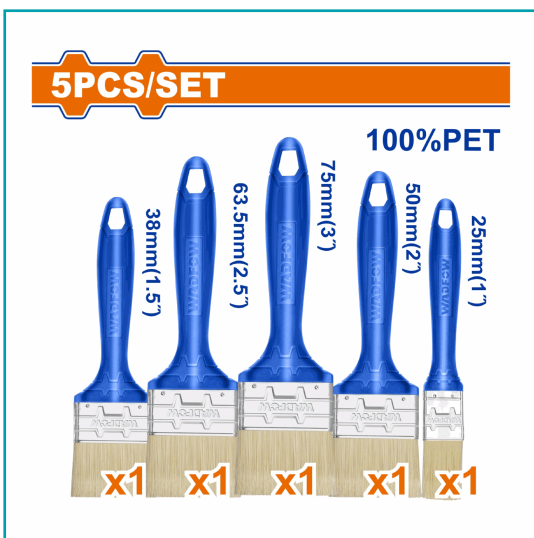

FICHA TÉCNICA

Brochas Para Pintar. Set De 5 Piezas. 100% Pet. Pintura A Base De Agua. Brochas De 1",1.5", 2",2.5",3". Mango De Plástico. Empacado En Bolsa De Plástico.

CÓDIGO:
WPB4952

***Nombre:** Brochas para pintar. Set de 5 piezas. 100% PET. Pintura a base de agua. Mango de plástico.

Características: Pintura a base de agua. Brochas de 1",1.5", 2",2.5",3". Mango de plástico.

Código de producto: WPB4952

Marca: WADFOR by Total Tools

Presentación: Bolsa de plástico

Se vende por: Set

Usos: Profesional

Cantidades por caja: Cajas de 48 y Cajas de 12

Código de Barras: 6942123004210

Color: Azul

Peso (Kg): 0.22

Procedencia: Importado

Tipo: Herramientas para Pintar

INFORMACIÓN ADICIONAL

Brochas Para Pintar. Set De 5 Piezas.

- 100% Pet
- Pintura A Base De Agua.
- Brocha De 25Mm(1")
- Brocha De 38Mm(1.5")
- Brocha De 50Mm(2")
- Brocha De 63Mm(2.5")
- Brocha De 75Mm(3")
- Mango De Plástico.
- Empacado En Bolsa De Plástico.

5PCS/SET