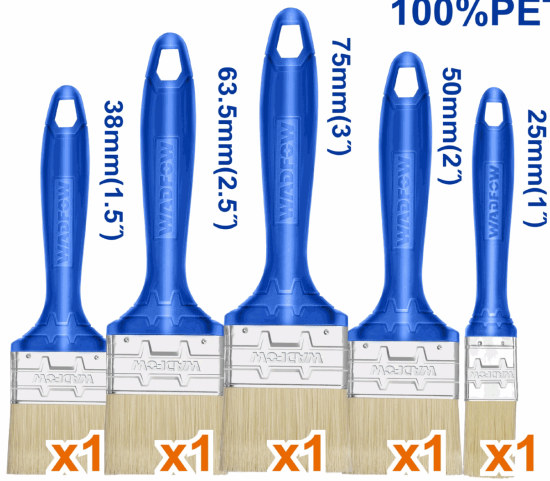

5PCS/SET

100%PET