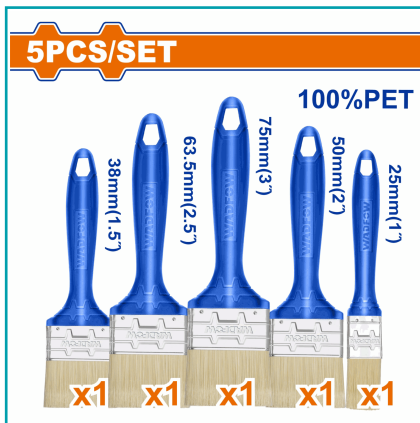

FICHA TÉCNICA

Brochas Para Pintar. Set De 5 Piezas. 100% Pet. Pintura A Base De Agua. Brochas De 1",1.5", 2",2.5",3". Mango De Plástico. Empacado En Bolsa De Plástico.

CÓDIGO:
WPB4952

***Nombre:** Brochas para pintar. Set de 5 piezas. 100% PET. Pintura a base de agua. Mango de plástico.

Características: Pintura a base de agua. Brochas de 1",1.5", 2",2.5",3". Mango de plástico.

Código de producto: WPB4952

Marca: WADFOR by Total Tools

Presentación: Bolsa de plástico

Se vende por: Set

Usos: Profesional

Cantidades por caja: Cajas de 48 y Cajas de 12

Código de Barras: 6942123004210

Color: Azul

Peso (Kg): 0.22

Procedencia: Importado

Tipo: Herramientas para Pintar

INFORMACIÓN ADICIONAL

Brochas Para Pintar. Set De 5 Piezas.

- 100% Pet
- Pintura A Base De Agua.
- Brocha De 25Mm(1")
- Brocha De 38Mm(1.5")
- Brocha De 50Mm(2")
- Brocha De 63Mm(2.5")
- Brocha De 75Mm(3")
- Mango De Plástico.
- Empacado En Bolsa De Plástico.

5PCS/SET