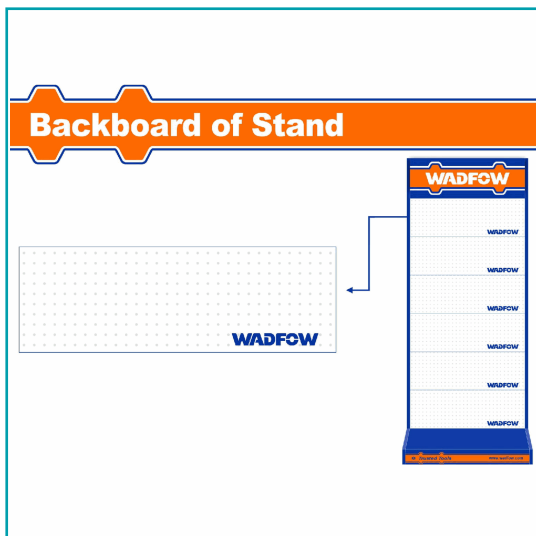

FICHA TÉCNICA

Paneles Para Exhibidor Wadfow. Acero. 88Cm X 30Cm. Espesor: 0.6Mm. Compatible Con: Wpj2A01 , Wpj2A03, Wpj2F04 Embalado En Cartón.

CÓDIGO:
WPJ2A02

***Nombre:** Paneles Para Exhibidor Wadfow

Cantidades por caja: Cajas de 12

Código de producto: WPJ2A02

Color: Azul

Marca: WADFOW by Total Tools

Peso (Kg): 1.47

Procedencia: Importado

Tipo: Exhibidores ferreteros

INFORMACIÓN ADICIONAL

Paneles Para Exhibidor Sin Repisas.

-Material: Acero (Spcc)

-Tamaño: 88Cm X 30Cm

-Espesor: 0.6Mm

-Compatible Con: Wpj2A01, Wpj2A03 Wpj2F04

Backboard of Stand

Backboard of Stand