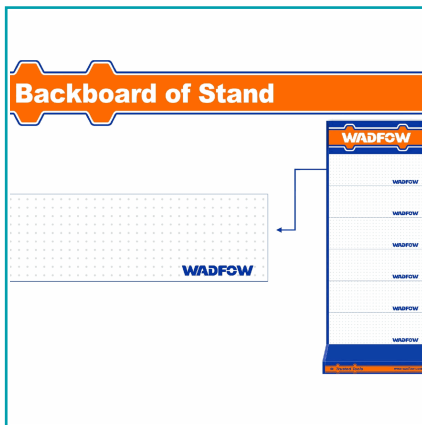

FICHA TÉCNICA

Paneles Para Exhibidor Wadfow. Acero. 88Cm X 30Cm. Espesor: 0.6Mm. Compatible Con: Wpj2A01 , Wpj2A03, Wpj2F04 Embalado En Cartón.

CÓDIGO:
WPJ2A02

***Nombre:** Paneles Para Exhibidor Wadfow

Cantidades por caja: Cajas de 12

Código de producto: WPJ2A02

Color: Azul

Marca: WADFOW by Total Tools

Peso (Kg): 1.47

Procedencia: Importado

Tipo: Exhibidores ferreteros

INFORMACIÓN ADICIONAL

Paneles Para Exhibidor Sin Repisas.

-Material: Acero (Spcc)

-Tamaño: 88Cm X 30Cm

-Espesor: 0.6Mm

-Compatible Con: Wpj2A01, Wpj2A03 Wpj2F04

Backboard of Stand

Backboard of Stand