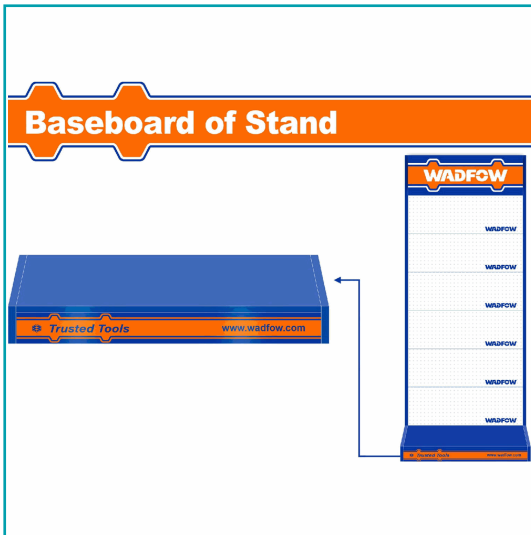

FICHA TÉCNICA

Base Para Exhibidor Wadfow. Acero. Espesor:0.6Mm. 89X37Cm. Compatible Con: Wpj2A01, Wpj2A02, Wpj2F04 Embalado En Cartón.

CÓDIGO:
WPJ2A03

***Nombre:** Base Para Exhibidor Wadfow

Cantidades por caja: Cajas de 2

Código de producto: WPJ2A03

Color: Azul

Marca: WADFOW by Total Tools

Peso (Kg): 3.25

Procedencia: Importado

Tipo: Exhibidores ferreteros

INFORMACIÓN ADICIONAL

Base Para Exhibidor.

-Material: Acero (Spcc)

-Tamaño: 89X37Cm Y 88.5X9Cm

-Espesor: 0.6Mm

-Compatible Con: Wpj2A01, Wpj2A02, Wpj2F04

Baseboard of Stand

Baseboard of Stand