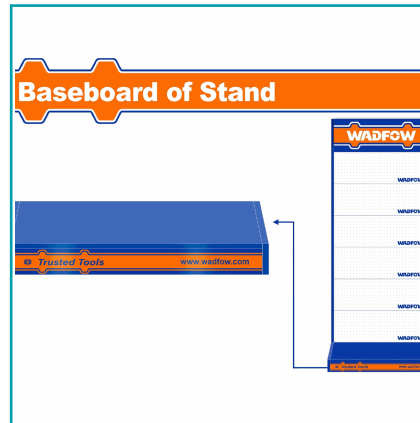

FICHA TÉCNICA

Base Para Exhibidor Wadfow. Acero. Espesor:0.6Mm. 89X37Cm. Compatible Con: Wpj2A01, Wpj2A02, Wpj2F04 Embalado En Cartón.

CÓDIGO:
WPJ2A03

***Nombre:** Base Para Exhibidor Wadfow

Cantidades por caja: Cajas de 2

Código de producto: WPJ2A03

Color: Azul

Marca: WADFOW by Total Tools

Peso (Kg): 3.25

Procedencia: Importado

Tipo: Exhibidores ferreteros

INFORMACIÓN ADICIONAL

Base Para Exhibidor.

-Material: Acero (Spcc)

-Tamaño: 89X37Cm Y 88.5X9Cm

-Espesor: 0.6Mm

-Compatible Con: Wpj2A01, Wpj2A02, Wpj2F04

Baseboard of Stand

Baseboard of Stand