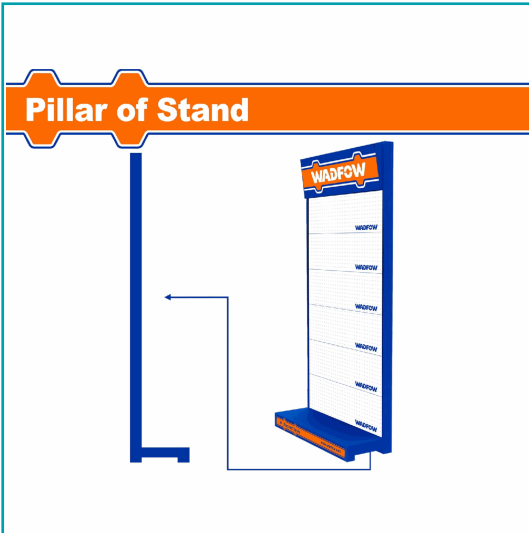

FICHA TÉCNICA

Pilastra Para Exhibidor Wadfow. Acero. Espesor: 1.2Mm. Tubo Cuadrado: 3Cm X 6Cm. Compatible Con: Wpj2A01,Wpj2A02,Wpj2A03, Embalado En Cartón.

CÓDIGO:
WPJ2F04

***Nombre:** Pilastra Para Exhibidor Wadfow

Cantidades por caja: Cajas de 2

Características: Construido con materiales de alta calidad y una atención al detalle excepcional, para garantizar que tengas las herramientas adecuadas para el trabajo en todo momento. Todos tus proyectos serán un éxito.

Código de producto: WPJ2F04

Color: Azul

Marca: WADFOW by Total Tools

Peso (Kg): 4.2

Procedencia: Importado

Tipo: Exhibidores ferreteros

INFORMACIÓN ADICIONAL

- Pilar Para Exhibidor.
- Material: Acero (Spcc)
- Tamaño: 220Cm X 43Cm X 3Cm
- Espesor: 1.2Mm
- Tubo Cuadrado: 3Cm X 6Cm
- Compatible Con: Wpj2A01,Wpj2A02,Wpj2A03