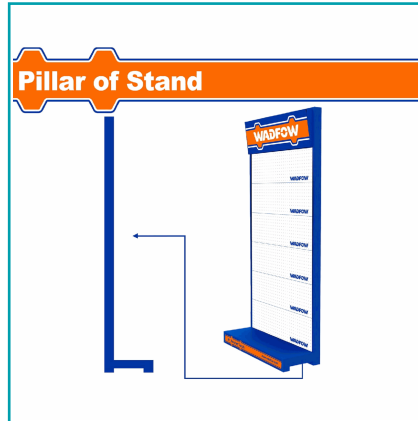

FICHA TÉCNICA

Pilastra Para Exhibidor Wadfow. Acero. Espesor: 1.2Mm. Tubo Cuadrado: 3Cm X 6Cm. Compatible Con: Wpj2A01,Wpj2A02,Wpj2A03, Embalado En Cartón.

CÓDIGO:
WPJ2F04

***Nombre:** Pilastra Para Exhibidor Wadfow

Código de producto: WPJ2F04

Color: Azul

Marca: WADFOW by Total Tools

Peso (Kg): 4.2

Procedencia: Importado

Tipo: Exhibidores ferreteros

INFORMACIÓN ADICIONAL

- Pilar Para Exhibidor.
- Material: Acero (Spcc)
- Tamaño: 220Cm X 43Cm X 3Cm
- Espesor: 1.2Mm
- Tubo Cuadrado: 3Cm X 6Cm
- Compatible Con: Wpj2A01,Wpj2A02,Wpj2A03