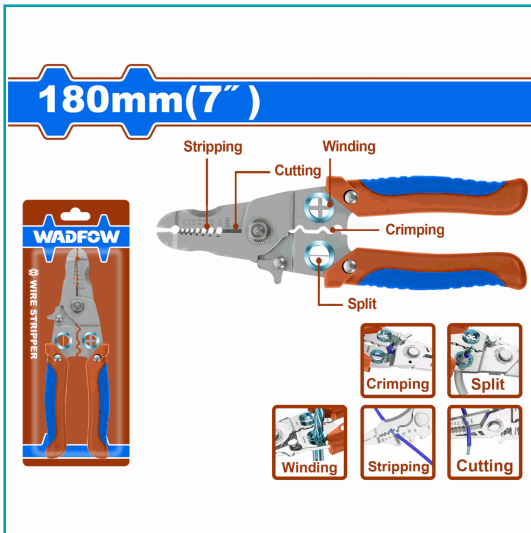

FICHA TÉCNICA

Pinza Pelacables 7" Para Cables Eléctricos. Corta Cables. Borde Afilado Para Cortar Alambre. Función De Separación. Mango De Dos Colores. Tarjeta Deslizante.

CÓDIGO:
WPL5627

***Nombre:** Pinza Pelacables 7" para cables eléctricos

Cantidades por caja: Caja grande 72 Caja chica 12

Características: Pinza Pelacables 7" para cables eléctricos. Corta cables. Borde afilado para cortar alambre. Función de separación.

Código de Barras: 6942431483561

Código de producto: WPL5627

Color: Azul

Marca: WADFOW by Total Tools

Peso (Kg): 0.1736111

Presentación: Tarjeta deslizante

Procedencia: Importado

Se vende por: Unidad

Tipo: Prensas - Pinzas - Sujeción - Ángulos

Usos: Profesional

INFORMACIÓN ADICIONAL

Pinza Pelacables.
Tamaño: 7" / 180 Mm
Con Borde Afilado Para Cortar Alambre.
Con Función De Separación.
Con Función De Enrollado.
Con Función De Sujeción.
Con Función De Pelado De Alambre.
Mango De Dos Colores.
Empacado En Tarjeta Deslizante.