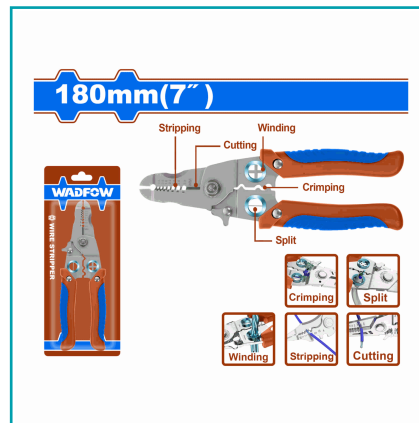

FICHA TÉCNICA

Pinza Pelacables 7" Para Cables Eléctricos. Corta Cables. Borde Afilado Para Cortar Alambre. Función De Separación. Mango De Dos Colores. Tarjeta Deslizante.

CÓDIGO:
WPL5627

***Nombre:** Pinza Pelacables 7" para cables eléctricos

Cantidades por caja: Caja grande 72 Caja chica 12

Características: Pinza Pelacables 7" para cables eléctricos. Corta cables. Borde afilado para cortar alambre. Función de separación.

Código de Barras: 6942431483561

Código de producto: WPL5627

Color: Azul

Marca: WADFOW by Total Tools

Peso (Kg): 0.1736111

Presentación: Tarjeta deslizante

Procedencia: Importado

Se vende por: Unidad

Tipo: Prensas - Pinzas - Sujeción - Ángulos

Usos: Profesional

INFORMACIÓN ADICIONAL

Pinza Pelacables.
Tamaño: 7" / 180 Mm
Con Borde Afilado Para Cortar Alambre.
Con Función De Separación.
Con Función De Enrollado.
Con Función De Sujeción.
Con Función De Pelado De Alambre.
Mango De Dos Colores.
Empacado En Tarjeta Deslizante.