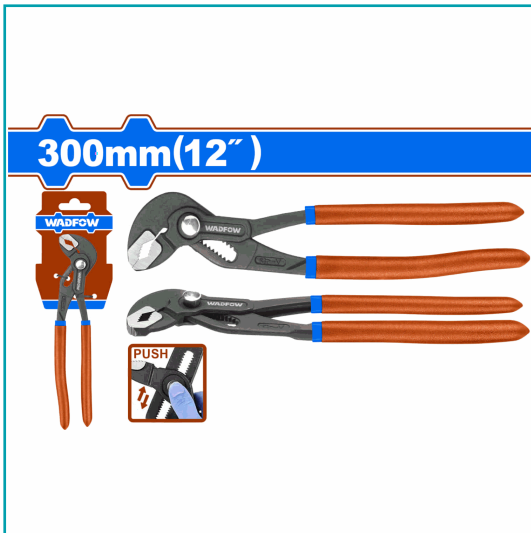

FICHA TÉCNICA

Alicate Pico De Loro 12" Apertura Rápida. Acabado Negro Y Pulido. Mango Cómodo. Alicata Bomba. Empaque En Colgador De Plástico.

CÓDIGO:
WPL6712

***Nombre:** Alicata pico de loro 12" Apertura rápida

Cantidades por caja: Caja grande 36 Caja chica 6

Características: Tamaño: 12"/300mm Tipo de apertura rápida. Tratamiento de superficie: acabado negro y pulido. Con mango de plástico.

Código de Barras: 6942123009277

Código de producto: WPL6712

Color: Azul/Naranja

Marca: WADFOW by Total Tools

Peso (Kg): 0.5555556

Presentación: Colgador de plástico

Procedencia: Importado

Se vende por: Unidad

Tipo: Alicates - Pinzas

Usos: Profesional

INFORMACIÓN ADICIONAL

- Alicate Pico De Loro.
- Tamaño: 12"/300Mm
- Tipo De Apertura Rápida.
- Tratamiento De Superficie: Acabado Negro Y Pulido.
- Con Mango De Plástico.
- Empaque En Colgador De Plástico.