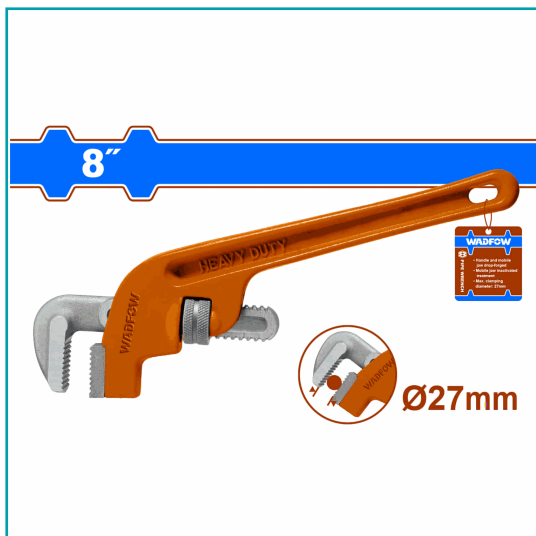

FICHA TÉCNICA

Llave De Tubo Offset 8" Forjado Con Acero Al Carbono. Sujeción 27Mm. Tratamiento De Inactivación. Tarjeta De Papel.

CÓDIGO:
WPW6108

***Nombre:** Llave de Tubo desplazada Offset 8"

Cantidades por caja: Caja grande 48 Caja chica 6

Características: Llave de Tubo Offset 8" forjado con acero al carbono. Sujeción 27mm. Tratamiento de inactivación.

Código de Barras: 6942123005484

Código de producto: WPW6108

Color: Azul

Marca: WADFOW by Total Tools

Peso (Kg): 0.375

Presentación: Tarjeta de papel

Procedencia: Importado

Se vende por: Unidad

Tipo: Llaves

Usos: Construcción

INFORMACIÓN ADICIONAL

Llave De Tubo Offset

Tamaño: 8"

Diámetro Máximo De Sujeción: 27Mm

Mandíbula Móvil: Forjada Con Acero Al Carbono De Alta Calidad.

Tratamiento De Inactivación.

Empaque: Tarjeta De Papel.