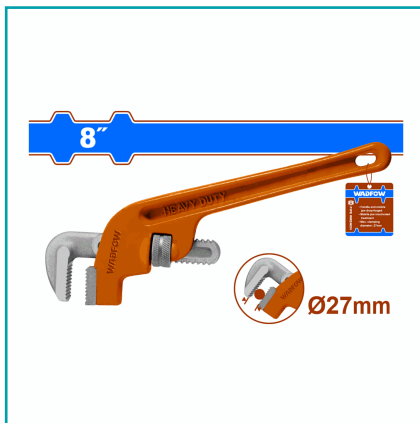

FICHA TÉCNICA

Llave De Tubo Offset 8" Forjado Con Acero Al Carbono. Sujeción 27Mm. Tratamiento De Inactivación. Tarjeta De Papel.

CÓDIGO:
WPW6108

***Nombre:** Llave de Tubo desplazada Offset 8"

Cantidades por caja: Caja grande 48 Caja chica 6

Características: Llave de Tubo Offset 8" forjado con acero al carbono. Sujeción 27mm. Tratamiento de inactivación.

Código de Barras: 6942123005484

Código de producto: WPW6108

Color: Azul

Marca: WADFOW by Total Tools

Peso (Kg): 0.375

Presentación: Tarjeta de papel

Procedencia: Importado

Se vende por: Unidad

Tipo: Llaves

Usos: Construcción

INFORMACIÓN ADICIONAL

Llave De Tubo Offset

Tamaño: 8"

Diámetro Máximo De Sujeción: 27Mm

Mandíbula Móvil: Forjada Con Acero Al Carbono De Alta Calidad.

Tratamiento De Inactivación.

Empaque: Tarjeta De Papel.