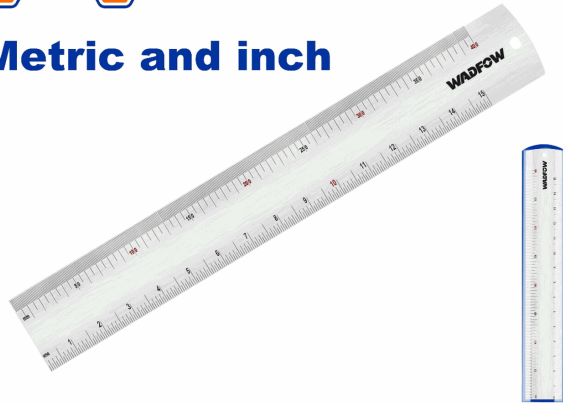

## FICHA TÉCNICA

Regla De Acero. Tamaño: 150Mm(6") Mide Metros Y Pulgadas. Ancho: 15Mm. Embalado Con Etiqueta.

**CÓDIGO:**  
**WRU1315**

**\*Nombre:** Regla De Acero

**Cantidades por caja:** Cajas de 500 y Cajas de 50

**Código de Barras:** 6975085805700

**Código de producto:** WRU1315

**Color:** Azul

**Marca:** WADFOW by Total Tools

**Peso (Kg):** 0.03

**Procedencia:** Importado

**Tipo:** Escuadras y Reglas

## INFORMACIÓN ADICIONAL

Regla De Acero  
-Longitud:150Mm(6")  
-Ancho:15Mm  
-Material: Acero.  
-Con Méetros Y Pulgadas.  
-Embalado Con Etiqueta.

**150mm( 6" )**

**Metric and inch**

**150mm( 6" )**

**Metric and inch**