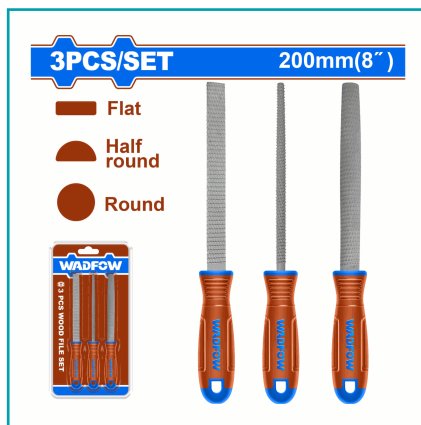

CÓDIGO:
WSF1403

FICHA TÉCNICA

Limas Para Madera. Plana, Redonda Y Media Caña. Largo 8" Mm. Acero T12. Set De 3 Piezas. Empacado En Blister Doble.

***Nombre:** Limas para madera

Cantidades por caja: Caja grande 20 Caja chica 10

Características: Limas para madera. Plana, redonda y media caña. Largo 8"mm. Acero T12. Set de 3 piezas.

Código de Barras: 6942431481109

Código de producto: WSF1403

Color: Azul

Marca: WADFOW by Total Tools

Longitud: 200 Mm (8")

1 Lima Plana Para Madera.

1 Lima Media Caña Para Madera.

1 Lima Redonda Para Madera.

Material: Acero Al Carbono.

Empacado En Blíster Doble.

3PCS/SET

200mm(8")

-  Flat
-  Half round
-  Round

3PCS/SET

200mm(8")

-  Flat
-  Half round
-  Round