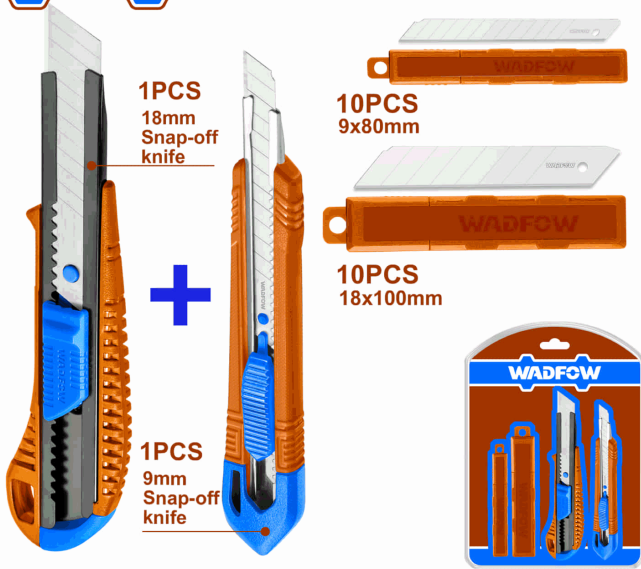

***Nombre:** Exactos de Plástico 18x100mm y 9x80mm Con Pulsador Plano

Características: Exactos de Plástico 18x100mm y 9x80mm Con Pulsador Plano. ABS. Set de 4 piezas. 1 cuchillo con hoja desprendible de 9mm. 1 cuchillo con hoja desprendible de 18mm. Incluye: 10 hojas de 9x80mm por juego, 10 hojas de 18x100mm por juego.

Código de producto: WSK2204

Marca: WADFOW by Total Tools

Presentación: Blister

Se vende por: Set

Usos: Construcción

Cantidades por caja: Caja grande 48 Caja chica 8

Código de Barras: 6942123009758

Color: Azul

Peso (Kg): 0.2291667

Procedencia: Importado

Tipo: Limas - Navajas y Seguetas

INFORMACIÓN ADICIONAL

Juego De 4 Piezas De Cuchillos Con Hoja Desprendible

Incluye:

1 Cuchillo Con Hoja Desprendible De 9Mm

1 Cuchillo Con Hoja Desprendible De 18Mm

Cuerpo De Abs

Incluye:

10 Hojas De 9X80Mm Por Juego

10 Hojas De 18X100Mm Por Juego

Con Botón De Empuje Plano

Empacado En Doble Blister

4PCS/SET

4PCS/SET