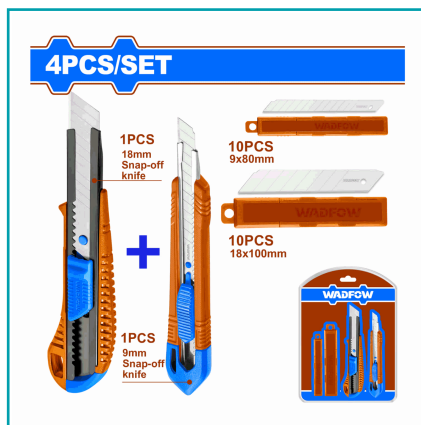

CÓDIGO:
WSK2204

FICHA TÉCNICA

Exactos De Plástico 18X100Mm Y 9X80Mm Con Pulsador Plano. Abs. Set De 4 Piezas. 1 Cuchillo Con Hoja Desprendible De 9Mm. 1 Cuchillo Con Hoja Desprendible De 18Mm. Incluye: 10 Hojas De 9X80Mm Por Juego, 10 Hojas De 18X100Mm Por Juego. Blister

***Nombre:** Exactos de Plástico 18x100mm y 9x80mm Con Pulsador Plano

Características: Exactos de Plástico 18x100mm y 9x80mm Con Pulsador Plano. ABS. Set de 4 piezas. 1 cuchillo con hoja desprendible de 9mm. 1 cuchillo con hoja desprendible de 18mm. Incluye: 10 hojas de 9x80mm por juego, 10 hojas de 18x100mm por juego.

Código de producto: WSK2204

Marca: WADFOW by Total Tools

Presentación: Blister

Se vende por: Set

Usos: Construcción

Cantidades por caja: Caja grande 48 Caja chica 8

Código de Barras: 6942123009758

Color: Azul

Peso (Kg): 0.2291667

Procedencia: Importado

Tipo: Limas - Navajas y Seguetas

INFORMACIÓN ADICIONAL

Juego De 4 Piezas De Cuchillos Con Hoja Desprendible

Incluye:

1 Cuchillo Con Hoja Desprendible De 9Mm

1 Cuchillo Con Hoja Desprendible De 18Mm