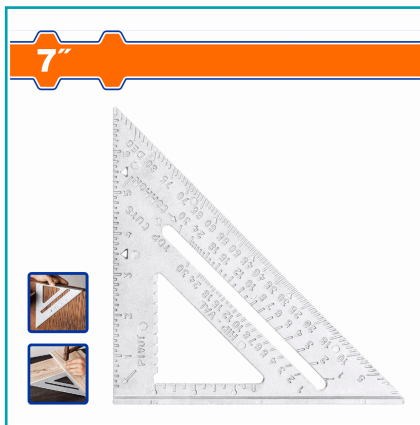

## FICHA TÉCNICA

Escuadra De Velocidad Tamaño: 7 " Material: Aluminio. Se Utiliza Para Marcar Cuadrados Y Líneas De 45°, Rieles De Sierra De Transportador, Encontrar Espaciado De Techos, Etc. Empacado En Tarjeta De Papel.

**CÓDIGO:**  
**WSR1107**

**\*Nombre:** Escuadra Triangular de 7" Angulo de 45°

**Cantidades por caja:** Cajas de 48 y Cajas de 12

**Características:** Se utiliza para marcar cuadrados y líneas de 45°, rieles de sierra de transportador, encontrar espaciado de techos, etc.

**Código de Barras:** 6942431480584

**Código de producto:** WSR1107

**Color:** Azul/Naranja

**Marca:** WADFOW by Total Tools

**Peso (Kg):** 0.43125

**Presentación:** Tarjeta de papel

**Procedencia:** Importado

## INFORMACIÓN ADICIONAL

Escuadra De Velocidad Tamaño:7""

Material: Aluminio

Se Utiliza Para Marcar Cuadrados Y Líneas De 45 Grados, Rieles De Sierra De Transportador, Encontrar Espaciado De Techos, Etc.