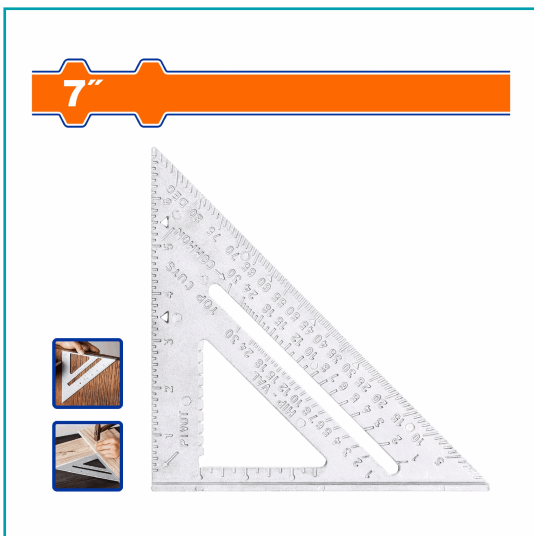

## FICHA TÉCNICA

Escuadra De Velocidad Tamaño: 7 " Material: Aluminio. Se Utiliza Para Marcar Cuadrados Y Líneas De 45°, Rieles De Sierra De Transportador, Encontrar Espaciado De Techos, Etc. Empacado En Tarjeta De Papel.

**CÓDIGO:**  
**WSR1107**

**\*Nombre:** Escuadra Triangular de 7" Angulo de 45°

**Cantidades por caja:** Cajas de 48 y Cajas de 12

**Características:** Se utiliza para marcar cuadrados y líneas de 45°, rieles de sierra de transportador, encontrar espaciado de techos, etc.

**Código de Barras:** 6942431480584

**Código de producto:** WSR1107

**Color:** Azul/Naranja

**Marca:** WADFOW by Total Tools

**Peso (Kg):** 0.43125

**Presentación:** Tarjeta de papel

**Procedencia:** Importado

## INFORMACIÓN ADICIONAL

Escuadra De Velocidad Tamaño:7""

Material: Aluminio

Se Utiliza Para Marcar Cuadrados Y Líneas De 45 Grados, Rieles De Sierra De Transportador, Encontrar Espaciado De Techos, Etc.