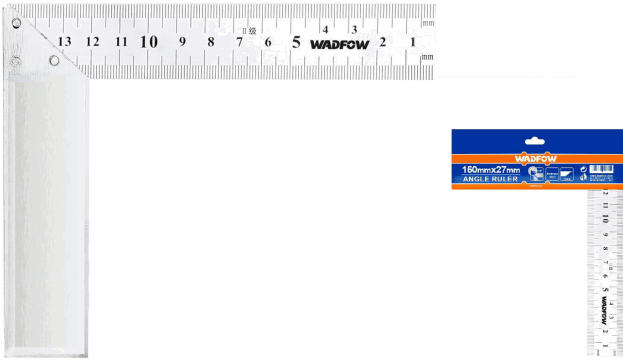

150mm

Metric and inch