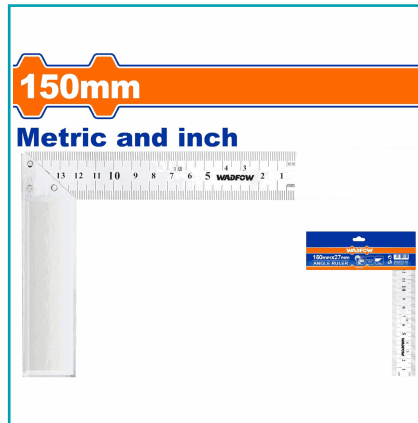

**FICHA TÉCNICA**

Escuadra En Forma De L De Acero Inoxidable. 150Mm(6"). Lado Derecho Ángulo 90°. Aleación De Aluminio. Tamaño: 150Mmx27Mm. Marco De Acero Inoxidable En Forma De L. Mide Metros Y Pulgadas. Embalado En Tarjeta De Papel.

**CÓDIGO:**  
**WSR2915**

**\*Nombre:** Escuadra En Forma De L De Acero Inoxidable

**Cantidades por caja:** Cajas de 60 y Cajas de 6

**Características:** Construido con materiales de alta calidad y una atención al detalle excepcional, para garantizar que tengas las herramientas adecuadas para el trabajo en todo momento. Todos tus proyectos serán un éxito.

- Escuadra En Forma De L
- Material Principal:Cuerpo De Aleación De Aluminio.
- Rango De Medición: 150 Mm(6")
- Tamaño Total:150Mmx27Mm (Largo X Ancho)
- Marco De Acero Inoxidable En Forma De L. Mide Metros Y Pulgadas.
- En El Lado Cuadrado Derecho Ángulo De 90°
- Embalado En Tarjeta De Papel.

**150mm**

**Metric and inch**

**150mm**

**Metric and inch**