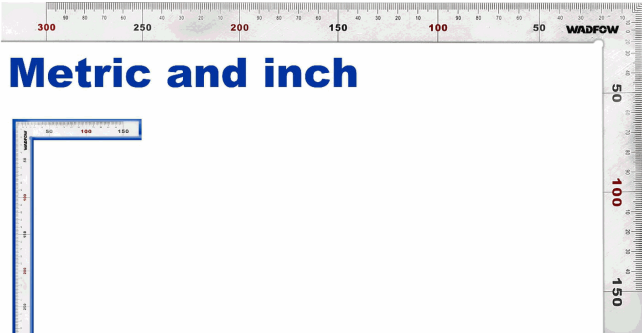

CÓDIGO:
WSR4330

FICHA TÉCNICA

Escuadra Angular De Acero Inoxidable De 300X150Mm(12"X6"). Mide Metros Y Pulgadas. Embalado En Tarjeta De Papel.

***Nombre:** Escuadra Angular De Acero Inoxidable De 300X150mm(12"X6")

Código de producto: WSR4330

Marca: WADFOW by Total Tools

Procedencia: Importado

Cantidades por caja: Cajas de 100 y Cajas de 10

Código de Barras: 6975085805465

Color: Azul

Peso (Kg): 0.16

Tipo: Escuadras y Reglas

INFORMACIÓN ADICIONAL

- Escuadra Angular De Acero
- Tamaño:300Mmx150Mm (12"X6")
- Mide Metros Y Pulgadas
- Embalado En Tarjeta De Papel

300x150mm

300x150mm