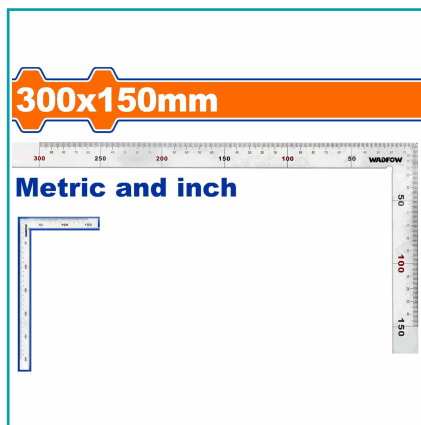

CÓDIGO:
WSR4330

FICHA TÉCNICA

Escuadra Angular De Acero Inoxidable De 300X150Mm(12"X6"). Mide Metros Y Pulgadas. Embalado En Tarjeta De Papel.

***Nombre:** Escuadra Angular De Acero Inoxidable De 300X150mm(12"X6")

Código de producto: WSR4330

Marca: WADFOW by Total Tools

Procedencia: Importado

Cantidades por caja: Cajas de 100 y Cajas de 10

Código de Barras: 6975085805465

Color: Azul

Peso (Kg): 0.16

Tipo: Escuadras y Reglas

INFORMACIÓN ADICIONAL

- Escuadra Angular De Acero
- Tamaño:300Mmx150Mm (12"X6")
- Mide Metros Y Pulgadas
- Embalado En Tarjeta De Papel

300x150mm

300x150mm