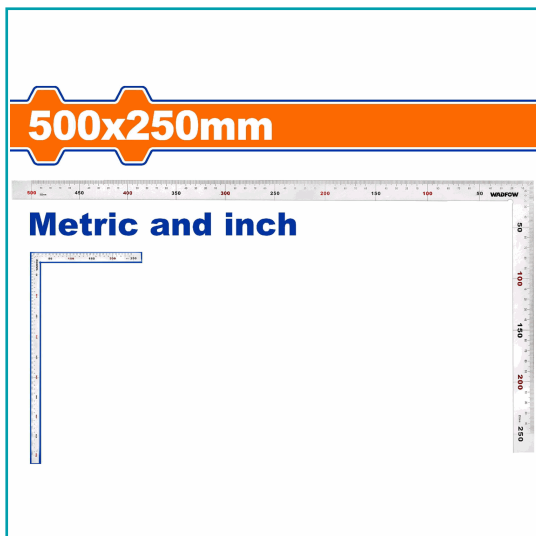

## FICHA TÉCNICA

Escuadra Angular De Acero Inoxidable De 500X250Mm(20"X10"). Mide Metros Y Pulgadas. Embalado En Tarjeta De Papel.

**CÓDIGO:**  
**WSR4350**

**\*Nombre:** Escuadra Angular De Acero Inoxidable De 500X250mm(20"X10")

**Código de Barras:** 6975085805496

**Código de producto:** WSR4350

**Color:** Azul

**Marca:** WADFOW by Total Tools

**Peso (Kg):** 0.28

**Procedencia:** Importado

**Tipo:** Escuadras y Reglas

## INFORMACIÓN ADICIONAL

Escuadra Angular De Acero  
-Tamaño:500X250Mm(20"X10")  
-Mide Metros Y Pulgadas  
-Embalado En Tarjeta De Papel

**500x250mm**

**Metric and inch**

**500x250mm**

**Metric and inch**