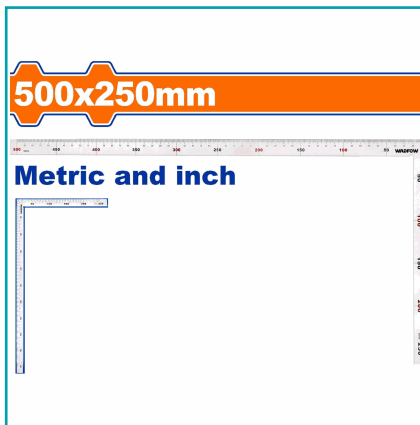

## FICHA TÉCNICA

Escuadra Angular De Acero Inoxidable De 500X250Mm(20"X10"). Mide Metros Y Pulgadas. Embalado En Tarjeta De Papel.

**CÓDIGO:**  
**WSR4350**

**\*Nombre:** Escuadra Angular De Acero Inoxidable De 500X250mm(20"X10")

**Código de Barras:** 6975085805496

**Código de producto:** WSR4350

**Color:** Azul

**Marca:** WADFOW by Total Tools

**Peso (Kg):** 0.28

**Procedencia:** Importado

**Tipo:** Escuadras y Reglas

## INFORMACIÓN ADICIONAL

Escuadra Angular De Acero  
-Tamaño:500X250Mm(20"X10")  
-Mide Metros Y Pulgadas  
-Embalado En Tarjeta De Papel

**500x250mm**

**Metric and inch**

**500x250mm**

**Metric and inch**