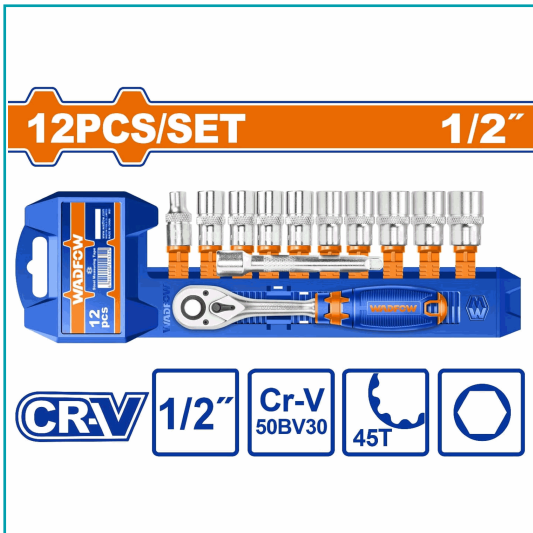

## FICHA TÉCNICA

Dados Socket De 1/2" 12 Pzs. Cr-V. 45 Dientes. (Incluye: 10 Socket, Mango De Trinquete, Barra De Extensión) Cromado. Set. Embalado En Percha De Plástico.

**CÓDIGO:**  
**WST2212**

**\*Nombre:** Dados Socket 1/2" 12 Pzs

**Código de Barras:** 6941786803079

**Código de producto:** WST2212

**Color:** Azul

**Marca:** WADFOW by Total Tools

**Peso (Kg):** 1.45

**Procedencia:** Importado

**Tipo:** Ratchet y Torquímetros

## INFORMACIÓN ADICIONAL

Juego De Dados Socket 1/2" 12 Piezas.

Incluye:

- 10 Socket: 10-11-12-13-14-15-17-19-21-24Mm
- 1 Mango De Trinquete De Liberación Rápida 1/2" 45T
- 1 Barra De Extensión De 1/2" 3"
- Material: Acero Cr-V De Alta Calidad 50Bv30.
- Cromado.
- Embalado En Percha De Plástico.