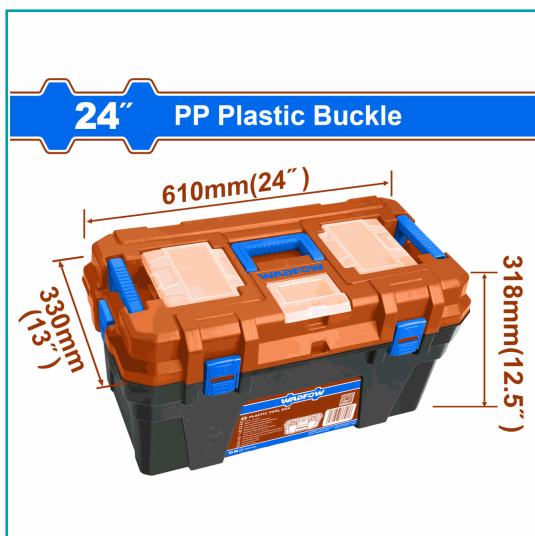

FICHA TÉCNICA

Caja De Herramientas De Plástico 24"
610Mm(24")X330Mm(13")X318Mm(12.5") Carga Máx: 22Kg. Organizador De Herramientas. Mango De Alta Resistencia. Función Adicional: Cubierta Superior Con Función De Escala. Embalado Con Etiqueta.

CÓDIGO:
WTB1324

***Nombre:** Caja de Herramientas de Plástico 24"

Cantidades por caja: Caja grande 4

Características: Carga Máx: 22Kg. Organizador de Herramientas. Mango de alta resistencia. Función adicional: Cubierta superior con función de escala.

Código de Barras: 6942431454707

Código de producto: WTB1324

Color: Azul/Naranja

Marca: WADFOW by Total Tools

Peso (Kg): 3.4

Presentación: Etiqueta

Procedencia: Importado

Se vende por: Unidad

Tipo: Cajas de herramientas de plástico

Usos: Construcción

INFORMACIÓN ADICIONAL

- Caja De Herramientas De Plástico De 24"
- 610 Mm (24") X 330 Mm (13") X 318 Mm (12.5")
 - Material: Polipropileno (Pp)
 - Hebilla De Plástico Pp
 - Carga Máxima: 22 Kg
 - Mango De Alta Resistencia.
 - Cubierta Superior: Con Tres Áreas De Almacenamiento.
 - Función Adicional: Cubierta Superior Con Función De Escala.
 - Accesorios: Incluye 1 Pieza De Bandeja De Plástico.
 - Embalado Con Etiqueta.