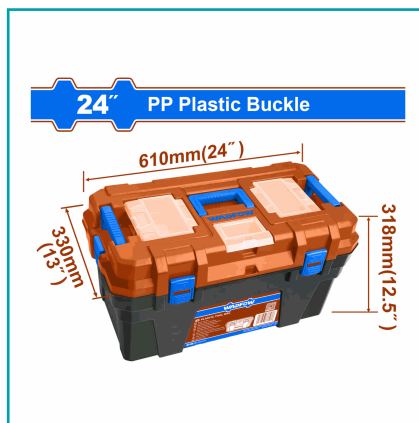

FICHA TÉCNICA

Caja De Herramientas De Plástico 24"
610Mm(24")X330Mm(13")X318Mm(12.5") Carga Máx: 22Kg. Organizador De Herramientas. Mango De Alta Resistencia. Función Adicional: Cubierta Superior Con Función De Escala. Embalado Con Etiqueta.

CÓDIGO:
WTB1324

***Nombre:** Caja de Herramientas de Plástico 24"

Cantidades por caja: Caja grande 4

Características: Carga Máx: 22Kg. Organizador de Herramientas. Mango de alta resistencia. Función adicional: Cubierta superior con función de escala.

Código de Barras: 6942431454707

Código de producto: WTB1324

Color: Azul/Naranja

Marca: WADFOW by Total Tools

Peso (Kg): 3.4

Presentación: Etiqueta

Procedencia: Importado

Se vende por: Unidad

Tipo: Cajas de herramientas de plástico

Usos: Construcción

INFORMACIÓN ADICIONAL

- Caja De Herramientas De Plástico De 24"
- 610 Mm (24") X 330 Mm (13") X 318 Mm (12.5")
 - Material: Polipropileno (Pp)
 - Hebilla De Plástico Pp
 - Carga Máxima: 22 Kg
 - Mango De Alta Resistencia.
 - Cubierta Superior: Con Tres Áreas De Almacenamiento.
 - Función Adicional: Cubierta Superior Con Función De Escala.
 - Accesorios: Incluye 1 Pieza De Bandeja De Plástico.
 - Embalado Con Etiqueta.