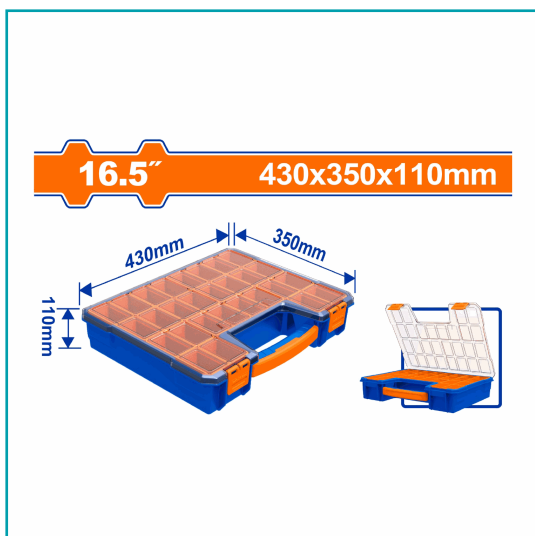

FICHA TÉCNICA

Organizador De Plástico Hecho De Polipropileno (Pp) Con Dimensiones De 430 Mm X 350 Mm X 110 Mm. Incluye Una Asa Ancha Para Facilitar El Transporte. Dispone De Compartimentos De Tazas Extraíbles En 3 Tamaños Diferentes Y Cuenta Con 12 Divisiones.

CÓDIGO:
WTB1622

***Nombre:** Organizador de Plástico de 16.5"

Cantidades por caja: Cajas de 4

Características: Organizador de plástico hecho de polipropileno (PP) Incluye una asa ancha para facilitar el transporte. Dispone de compartimentos de tazas extraíbles en 3 tamaños diferentes y cuenta con 12 divisiones.

Tipo: Cajas de herramientas de plástico

Usos: Profesional

INFORMACIÓN ADICIONAL

Organizador De Plástico
Material: Pp
Tamaño: 430Mm * 350Mm * 110Mm
Con Asa Ancha Incorporada Para Facilitar Y Estable Portabilidad
Compartimentos De Tazas Extraíbles En 3 Tamaños Diferentes
Con 12 Tazas Extraíbles
4 Tazas Pequeñas, Tamaño: 40Mm * 60Mm * 100Mm
4 Tazas Pequeñas, Tamaño: 60Mm * 80Mm * 100Mm
4 Tazas Pequeñas, Tamaño: 80Mm * 120Mm * 100Mm
Empacado Con Etiqueta

16.5"

430x350x110mm