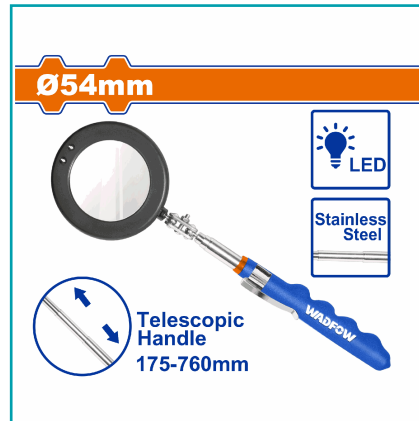

## FICHA TÉCNICA

Espejo De Inspección Telescópica Con Iluminación Led. Diámetro: 54Mm. Longitud: 290Mm-880Mm. Mango Pvc. Embalado En Tarjeta Deslizante.

**CÓDIGO:**  
**WTU1688**

**\*Nombre:** Espejo De Inspección Telescópica Con Iluminación LED

**Código de Barras:** 6976057337571

**Código de producto:** WTU1688

**Color:** Azul

**Marca:** WADFOW by Total Tools

**Peso (Kg):** 0.13

**Procedencia:** Importado

**Tipo:** Herramientas Diagnostico y Medición

## INFORMACIÓN ADICIONAL

Espejo De Inspección Con Iluminación Led  
 -Longitud: 290Mm-880Mm  
 -Diámetro Exterior Del Espejo: 54Mm  
 -Con Función De Iluminación Led.  
 -Mango De Pvc.  
 -Material: Acero Inoxidable.  
 -Empacado Con Tarjeta Deslizante.

**Ø54mm**

**Ø54mm**