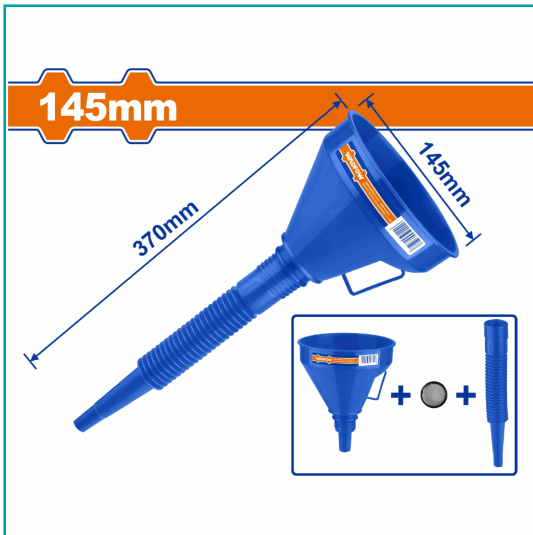

FICHA TÉCNICA

Embudo Flexible 2 En 1 Largo De Plástico Con Mango Material: Pp+Pe Tipo: 145Mm Tamaño: 145Mm*370Mm Utilizado Para Transferencia De Líquidos. Embalado Con Etiqueta.

CÓDIGO:
WUF1302

***Nombre:** Embudo flexible 2 en 1 largo

Cantidades por caja: Caja grande 50

Características: Embudo flexible 2 en 1 largo de plástico con mango Material: PP+PE Utilizado para transferencia de líquidos.

Código de Barras: 6942431486890

Código de producto: WUF1302

Color: Azul

Marca: WADFOW by Total Tools

Peso (Kg): 0.1

Presentación: Etiqueta

Procedencia: Importado

Se vende por: ue

Tipo: Embudos y bombas multiuso

Usos: Construcción

INFORMACIÓN ADICIONAL

Embudo Flexible 2 En 1 Largo De Plástico 2 En 1 Con Mango
Material: Pp+Pe
Tipo: 145Mm
Tamaño: 145Mm*370Mm
Utilizado Para La Transferencia De Líquidos.
Empacado Con Etiqueta