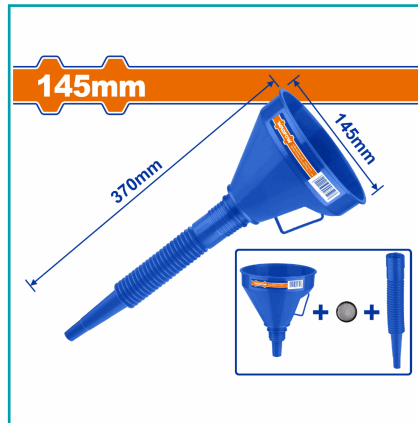

FICHA TÉCNICA

Embudo Flexible 2 En 1 Largo De Plástico Con Mango Material: Pp+Pe Tipo: 145Mm Tamaño: 145Mm*370Mm Utilizado Para Transferencia De Líquidos. Embalado Con Etiqueta.

CÓDIGO:
WUF1302

***Nombre:** Embudo flexible 2 en 1 largo

Cantidades por caja: Caja grande 50

Características: Embudo flexible 2 en 1 largo de plástico con mango Material: PP+PE Utilizado para transferencia de líquidos.

Código de Barras: 6942431486890

Código de producto: WUF1302

Color: Azul

Marca: WADFOW by Total Tools

Peso (Kg): 0.1

Presentación: Etiqueta

Procedencia: Importado

Se vende por: ue

Tipo: Embudos y bombas multiuso

Usos: Construcción

INFORMACIÓN ADICIONAL

Embudo Flexible 2 En 1 Largo De Plástico 2 En 1 Con Mango
Material: Pp+Pe
Tipo: 145Mm
Tamaño: 145Mm*370Mm
Utilizado Para La Transferencia De Líquidos.
Empacado Con Etiqueta