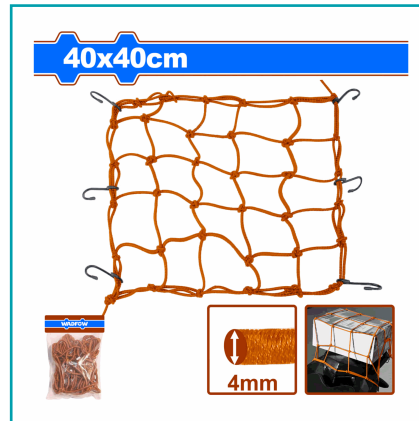

FICHA TÉCNICA

Red Malla De Carga 40X40Cm Diámetro De La Cuerda: 4Mm 6 Ganchos Electroforéticos. Ideal Para Carga En Motos. Material: Plástico. Empacado En Colgador De Papel.

CÓDIGO:
WXLW1E40

***Nombre:** Red malla de carga 40x40cm Diámetro de la cuerda: 4mm.

Características: Medida 40x40cm Diámetro de la cuerda: 4mm. Cuenta con 6 ganchos electroforéticos. Ideal para carga en motos.

Código de producto: WXLW1E40

Marca: WADFOW by Total Tools

Presentación: Colgador de papel

Se vende por: Unidad

Cantidades por caja: Caja grande 60

Código de Barras: 6923736781057

Color: Azul/Naranja

Peso (Kg): 0.18

Procedencia: Importado

Usos: Exteriores

INFORMACIÓN ADICIONAL

- Red De Carga.
- Tamaño: 40X40Cm
- Diámetro De La Cuerda: 4Mm
- Material: Cuerda De Pp Y Goma.
- 6 Ganchos Electroforéticos.
- Empacado En Colgador De Papel.

40x40cm

40x40cm