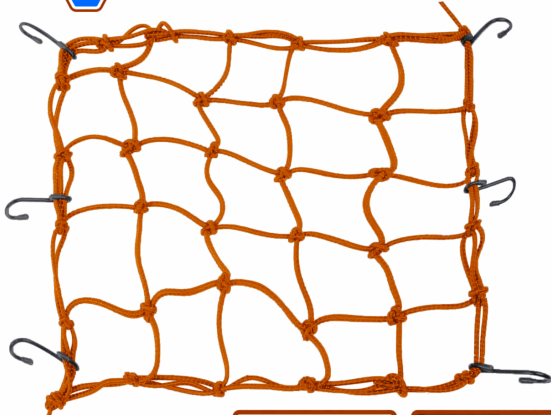

FICHA TÉCNICA

Red Malla De Carga 40X40Cm Diámetro De La Cuerda: 4Mm 6 Ganchos Electroforéticos. Ideal Para Carga En Motos. Material: Plástico. Empacado En Colgador De Papel.

CÓDIGO:
WXLW1E40

***Nombre:** Red malla de carga 40x40cm Diámetro de la cuerda: 4mm.

Características: Medida 40x40cm Diámetro de la cuerda: 4mm. Cuenta con 6 ganchos electroforéticos. Ideal para carga en motos.

Código de producto: WXLW1E40

Marca: WADFOW by Total Tools

Presentación: Colgador de papel

Se vende por: Unidad

Cantidades por caja: Caja grande 60

Código de Barras: 6923736781057

Color: Azul/Naranja

Peso (Kg): 0.18

Procedencia: Importado

Usos: Exteriores

INFORMACIÓN ADICIONAL

- Red De Carga.
- Tamaño: 40X40Cm
- Diámetro De La Cuerda: 4Mm
- Material: Cuerda De Pp Y Goma.
- 6 Ganchos Electroforéticos.
- Empacado En Colgador De Papel.

40x40cm

40x40cm