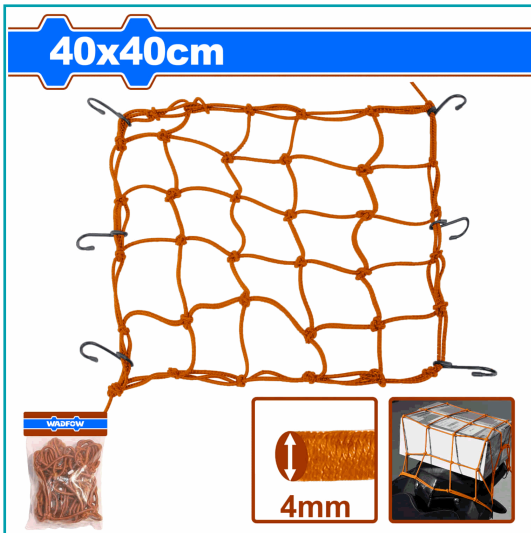

FICHA TÉCNICA

Red Malla De Carga 40X40Cm Diámetro De La Cuerda: 4Mm 6 Ganchos Electroforéticos. Ideal Para Carga En Motos. Material: Plástico. Empacado En Colgador De Papel.

CÓDIGO:
WXLW1E40

***Nombre:** Red malla de carga 40x40cm Diámetro de la cuerda: 4mm.

Características: Medida 40x40cm Diámetro de la cuerda: 4mm. Cuenta con 6 ganchos electroforéticos. Ideal para carga en motos.

Código de producto: WXLW1E40

Marca: WADFOW by Total Tools

Presentación: Colgador de papel

Se vende por: Unidad

Cantidades por caja: Caja grande 60

Código de Barras: 6923736781057

Color: Azul/Naranja

Peso (Kg): 0.18

Procedencia: Importado

Usos: Exteriores

INFORMACIÓN ADICIONAL

- Red De Carga.
- Tamaño: 40X40Cm
- Diámetro De La Cuerda: 4Mm
- Material: Cuerda De Pp Y Goma.
- 6 Ganchos Electroforéticos.
- Empacado En Colgador De Papel.

40x40cm

40x40cm