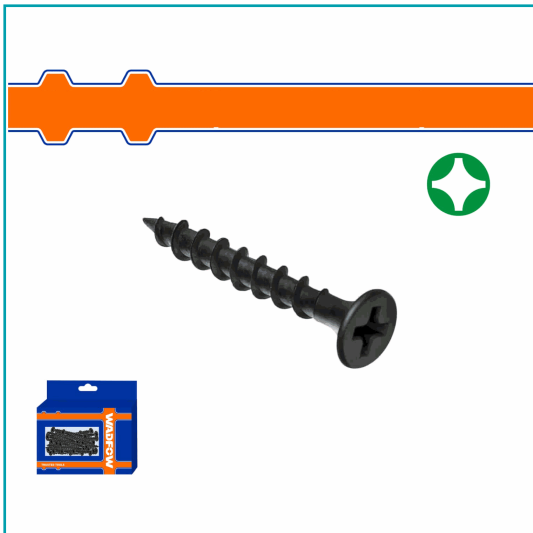

FICHA TÉCNICA

Tornillos Para Gypsum (Yeso) Rosca Gruesa. Cabeza De Trompeta.
Fosfatizado. Phillips.
Empacado En Caja De Color.

CÓDIGO:
WXS1511A.V

***Nombre:** Tornillos para Gypsum (Yeso) Rosca gruesa

Características: Tornillos para Gypsum (Yeso) Rosca gruesa. Cabeza de trompeta. Fosfatizado. Phillips.

Código de producto: WXS1511A.V

Color: Azul

Marca: WADFOW by Total Tools

Presentación: Caja a Color

Procedencia: Importado

Se vende por: Set

Tipo: Tornillos para Drywall

Usos: Profesional

INFORMACIÓN ADICIONAL

- Tornillos Para Gypsum (Yeso). Rosca Gruesa.
- Rosca Gruesa.
- Material: Acero Al Carbono De Alta Calidad.
- Tipo De Cabeza Del Tornillo: Cabeza Trompeta.
- Tipo De Accionamiento: Phillips.
- Tratamiento De Superficie: Acabado Fosfatado Negro.
- Empacado En Caja De Color.