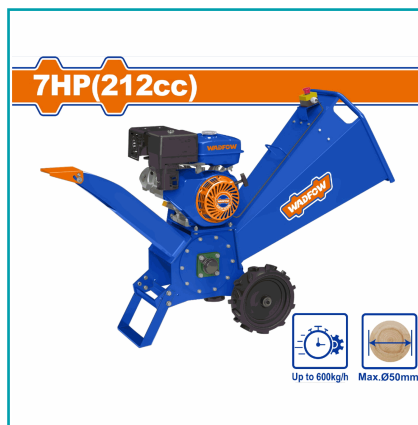

CÓDIGO:
WXU1307

FICHA TÉCNICA

Chipeadora Picadora De Madera Biotrituradora. Desplazamiento: 7Hp (212Cc)
Combustible: Gasolina. Potencia Máxima: 4.5Kw Velocidad Nominal:
3600Rpm Capacidad De Astillado: Hasta 50Mm Eficiencia De Astillado: Hasta
600Kg/H

***Nombre:** Chipeadora Picadora de Madera Biotrituradora.

Capacidad: de astillado: hasta 50mm

Código de Barras: 6942123017425

Color: Azul

Garantía: 1 año

Peso (Kg): 87.50

Presentación: Estuche de Madera

Se vende por: Unidad

Tipo: Herramientas de Jardinería

Velocidad: nominal: 3600rpm

Cantidades por caja: Cajas de 1

Características: Eficiencia de astillado: 600kg/h. Tamaño del astillado: 7-25mm.

Código de producto: WXU1307

Especificaciones: Con interruptor de parada de emergencia. Desplazamiento: 7HP (212cc) Combustible: gasolina

Marca: WADFOW by Total Tools

Potencia: máxima: 4.5kW

Procedencia: Importado

Tamaño: de la rueda de desplazamiento: 5.00-9 (rueda sólida)

Usos: Madera

INFORMACIÓN ADICIONAL

Chipeadora Picadora De Madera.
-Desplazamiento: 7Hp (212Cc)
-Combustible: Gasolina
-Potencia Máxima: 4.5Kw
-Velocidad Nominal: 3600Rpm
-Capacidad De Astillado: Hasta 50Mm
-Eficiencia De Astillado: Hasta 600Kg/H