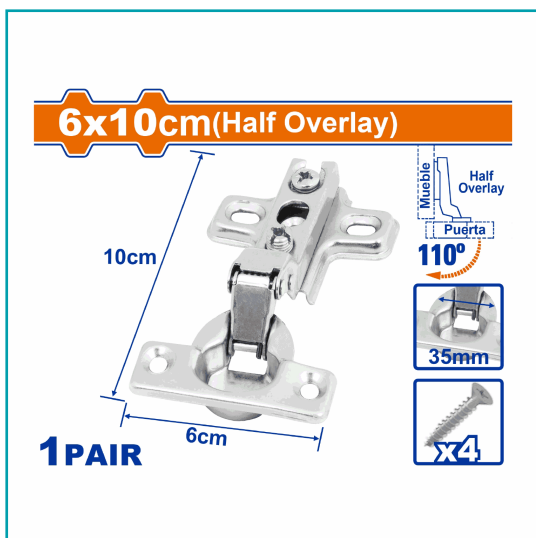

FICHA TÉCNICA

Bisagras De Gabinete, Set De 2 Piezas. Dimensiones: 110°, Semi-Superpuestas. Medidas: 6 X 10 Cm. Auto-Cierre. Instalación Oculta Para Gabinetes. Material: Acero Con Acabado Niquelado. Incluye Cuatro Accesorios

CÓDIGO:
WYD1902

***Nombre:** Bisagras ocultas 110° semi-superpuestas

Cantidades por caja: Cajas de 120 y Cajas de 30

Características: Dimensiones: 110°, semi-superpuestas. Medidas: 6 x 10 cm. Auto-cierre. Instalación oculta para gabinetes. Material: acero con acabado niquelado. Incluye cuatro accesorios.

Tipo: Bisagras y Pivotes

Usos: Profesional

INFORMACIÓN ADICIONAL

Bisagras De Gabinete 2 Piezas / Set
Bisagras Dimensionales 110°, Semi-Superpuestas
Dimensiones (Ancho X Largo) 6 X 10 Cm
Auto-Cierre
Instalación Oculta Para Gabinetes
Hecho De Acero Con Acabado Niquelado
Incluye Cuatro Accesorios De Tornillo
Empacado En Bolsa De Plástico

6x10cm(Half Overlay)