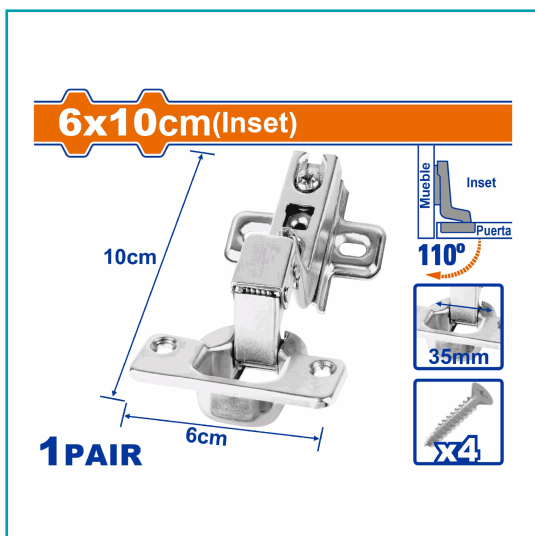

FICHA TÉCNICA

Bisagras De Gabinete, Set De 2 Piezas. Bisagras Dimensionales De 110°, Empotradas. Dimensiones (Ancho X Largo): 6 X 10 Cm. Auto-Cierre. Instalación Oculta Para Armarios. Hechas De Acero Con Acabado Niquelado. Incluye Cuatro Accesorios.

CÓDIGO:
WYD1903

***Nombre:** Bisagras ocultas 110° empotradas

Cantidades por caja: Cajas de 120 y Cajas de 30

Características: Bisagras dimensionales de 110°, empotradas. Dimensiones (ancho x largo): 6 x 10 cm. Auto-cierre. Instalación oculta para armarios. Hechas de acero con acabado niquelado. Incluye cuatro accesorios.

Tipo: Bisagras y Pivotes

Usos: Profesional

INFORMACIÓN ADICIONAL

Bisagras De Gabinete 2 Piezas / Set
Bisagras Dimensionales 110°, Empotradas
Dimensiones (Ancho X Largo) 6 X 10 Cm
Auto-Cierre
Instalación Oculta Para Armarios
Hechas De Acero Con Acabado Niquelado
Incluye Cuatro Accesorios De Tornillo
Empacado En Bolsa De Plástico

6x10cm(Inset)