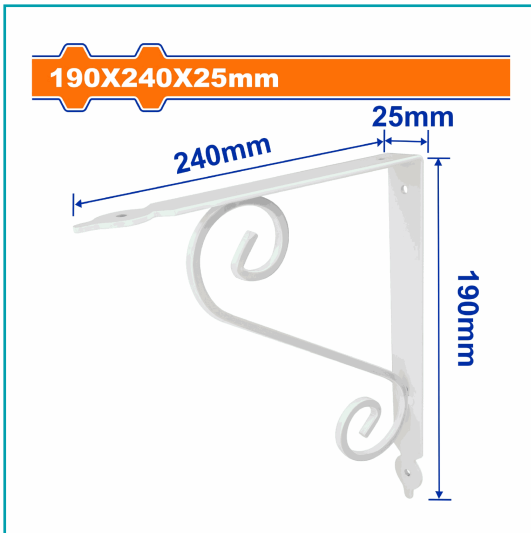

FICHA TÉCNICA

Soporte Elegante En Forma De S. Dimensiones Del Soporte: 7.5"X9" (19X24 Cm). Espesor: 3.3 Mm. Capacidad De Carga (Por Par): 60 Kg. Utilizado Como Soporte Para Estantes Con 4 Puntos De Fijación. Color: Blanco.

CÓDIGO:
WZJ5303

***Nombre:** Soporte de repisa elegante 7. 5"x9"

Cantidades por caja: Cajas de 20

Características: Dimensiones del soporte: 7.5"x9" (19x24 cm). Espesor: 3.3 mm. Capacidad de carga (por par): 60 kg. Utilizado como soporte para estantes con 4 puntos de fijación. Color: blanco.

Tipo: Repisas y accesorios

Usos: Profesional

INFORMACIÓN ADICIONAL

Soporte Elegante Soporte Elegante: En Forma De S
Dimensiones Del Soporte: 7.5""X9"" (19X24Cm)
Espesor: 3.3Mm
Capacidad De Carga (Por Par): 60Kg
Utilizado Como Soporte Para Estantes
4 Puntos De Fijación
Color: Blanco
Accesorios De Montaje No Incluidos
Empacado Con Etiqueta

190X240X25mm