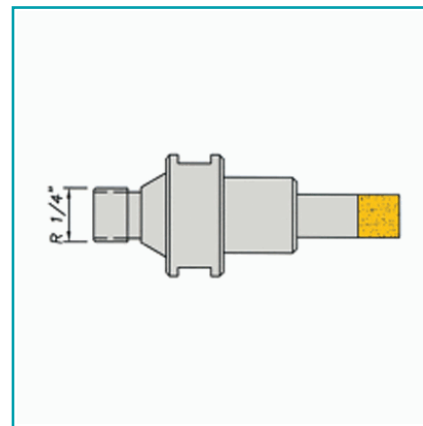

FICHA TÉCNICA

Adaptadores Varios Para Brocas De Diamante Para Todo Tipo De Uso.

CÓDIGO:
X414.V

***Nombre:** Adaptadores varios para brocas de diamante para todo tipo de uso

Cantidad x Empaque: 1

Código de producto: X414.V

Marca: CARBONE

Procedencia: Importado

Tipo: Brocas de Vidrio y Accesorios

Usos: Construcción

INFORMACIÓN ADICIONAL

- Para Acoplar Broca R 1/4" A Taladro R 1/2" (Belga). X414
- Para Acoplar Broca R 1/2" A Taladro R 1/4". X415
- Pieza Extra Para Extender Una Broca Belga R 1/2" Corta. X418
- Para Acoplar Broca R 1/2" A Taladro R 1/2" Bsf. X417
- Para Acoplar Broca R 1/2" A Un Taladro Con Mandril De 12Mm. X416