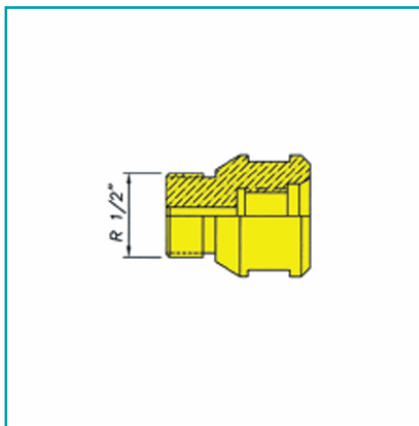

FICHA TÉCNICA

Adaptadores Varios Para Brocas De Diamante Para Todo Tipo De Uso.

CÓDIGO:
X414.V

***Nombre:** Adaptadores varios para brocas de diamante para todo tipo de uso

Cantidad x Empaque: 1

Código de producto: X414.V

Marca: CARBONE

Procedencia: Importado

Tipo: Brocas de Vidrio y Accesorios

Usos: Construcción

INFORMACIÓN ADICIONAL

- Para Acoplar Broca R 1/4" A Taladro R 1/2" (Belga). X414
- Para Acoplar Broca R 1/2" A Taladro R 1/4". X415
- Pieza Extra Para Extender Una Broca Belga R 1/2" Corta. X418
- Para Acoplar Broca R 1/2" A Taladro R 1/2" Bsf. X417
- Para Acoplar Broca R 1/2" A Un Taladro Con Mandril De 12Mm. X416