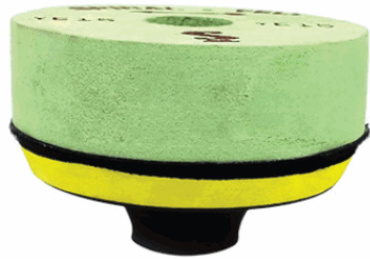

FICHA TÉCNICA

Spiral Felt Wheel For Glass Scratches For K2-1 Glass Scratch Removal Machine 100*30 T *25.

CÓDIGO:
YA/spiral2

Código: YA/spiral2

Código de producto: YA/spiral2

Peso (Kg): 0.35 Kg

Tipo: Sistemas Quita Rayas de Vidrio