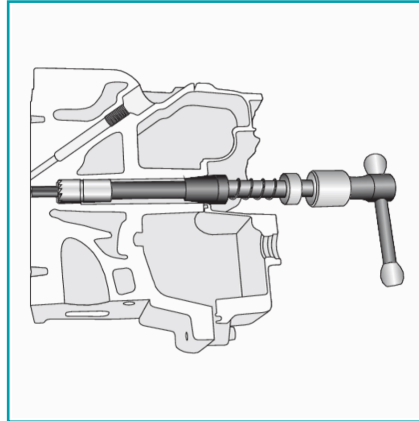

FICHA TÉCNICA

Conjunto De Inyector Y Cortador De Diesel. Set De 8 Piezas.

CÓDIGO:
YT-17625

***Nombre:** Conjunto De Inyector Y Cortador De Diesel

Código de producto: YT-17625

Marca: GENERICO

Procedencia: Importado

Tipo: Herramientas de Motores e Inyección

INFORMACIÓN ADICIONAL

Conjunto De Inyector Y Cortador De Diesel
-Tamaño: 15X19, 17X17, 17X19, 120° 17X17, 120° 17X21 Mm.
-Incluye: Cortador X5, Mango En T, Husillo, Llave Hexagonal.
-Material: Crmo Vskd11.