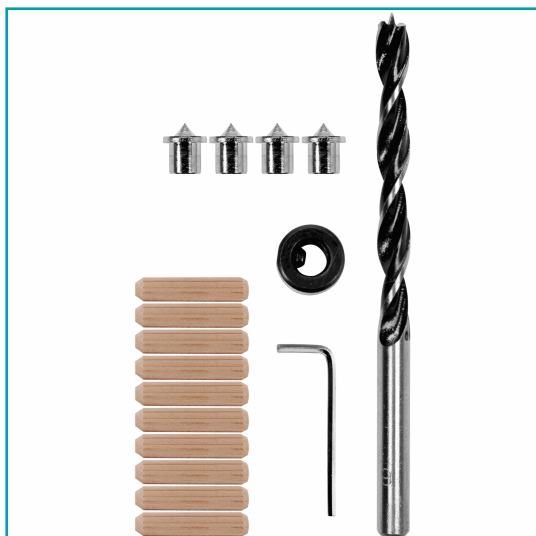

FICHA TÉCNICA

Doweljgkit Kit De Centrado Tarugos De Madera 8Mm 17 Pza.

CÓDIGO:
YT-44111

Caja Master: 100

Código de Barras: 5906083031939

Código de producto: YT-44111

Marca: YATO

Peso (Kg): 0.1

Tipo: Brocas para Madera

INFORMACIÓN ADICIONAL

Doweljgkit Kit De Centrado Tarugos De Madera 8Mm 17 Pza.

1Pc Drill Stop 8Mm, 1Pc 2,5Mm Llave Hexagonal, 1Pc Brad Point Drill Bit: 8Mm, 10Pcs 8 * 40Mm Wood Dowel Pins, 4Pcs Dowelling Centre Points 8Mm

17
pcs

∅
8 mm