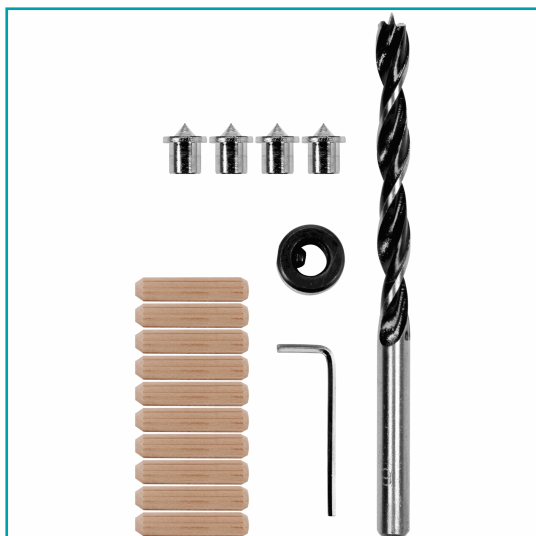

FICHA TÉCNICA

Doweljigkit Kit De Centrado Tarugos De Madera 6Mm 17Pzas

CÓDIGO:
YT-44112

Caja Master: 100

Código de Barras: 5906083031946

Código de producto: YT-44112

Marca: YATO

Peso (Kg): 0.07

Tipo: Brocas para Madera

INFORMACIÓN ADICIONAL

Doweljigkit Kit De Centrado Tarugos De Madera 6Mm 17Pzas

1Pc Drill Stop 6Mm, 1Pc 2,5Mm Llave Hexagonal, 1Pc Brad Point Drill Bit: 6Mm, 10Pcs 6 * 30Mm Wood Dowel Pins, 4Pcs Dowelling Centre Points

17
pcs

∅
6 mm