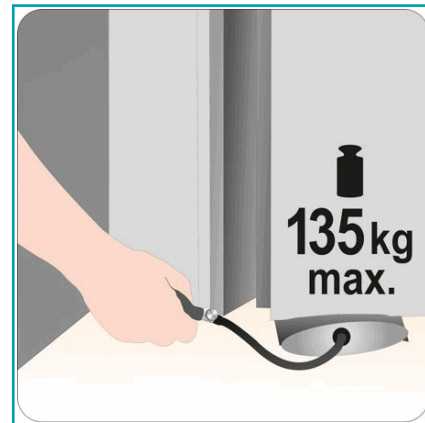

CÓDIGO:
YT-67380

FICHA TÉCNICA

Yato Cuña Inflable, Carga Maxima De Hasta 135 Kg, Espesor Minimo, 1.3 Mm Max. 50 Mm, Dimensiones: 150*160 Mm; Material: Bolsa: Tpu (Con Triple Costura), Bomba: Latex. Bomba De Aire Con Cuña, Cuña De Aire

Código de producto: YT-67380

Marca: YATO

Peso (Kg): 0.167 Kg

Tipo: Protección y Seguridad de Vidrio

INFORMACIÓN ADICIONAL

Yato Cuña Inflable, Carga Maxima De Hasta 135 Kg, Espesor Minimo, 1.3 Mm, Max. 50 Mm, Dimensiones: 150*160 Mm; Material: Bolsa: Tpu (Con Triple Costura), Bomba: Latex. Bomba De Aire Con Cuña, Cuña De Aire